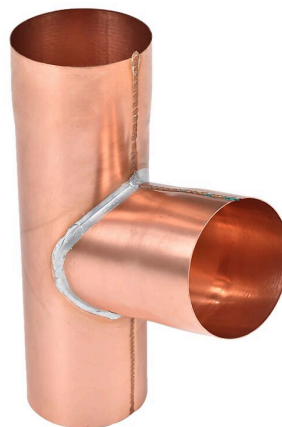

Beskrivelse :

Bruksområde :

Montering :

Isola Kobbertakrenner festes til takrennekroker. Krokene monteres til forkantbordet på takfoten eller direkte til taksperrene med et fall på 1,5 mm pr. meter. Krokene festes med skruer. Takrenner og deler loddes eller limes sammen med metallim. Nedløp festes med nedløpsklammer som skrues fast til veggen. Se egen monteringsanvisning.

Se egen monteringsanvisning på www.isola.no

Lagring :

Tilbehør til :

Takrenne Kobber 125mm /4m

Godkjenninger og garanti

662389

Produktdata	Verdi	Benevnelse
Tykkelse	0,65	mm
Bredde	165	mm
Lengde	250	mm
Materiale	Kobber	-
Farge	Kobber	-
Vekt (pr enhet)	437.5	g