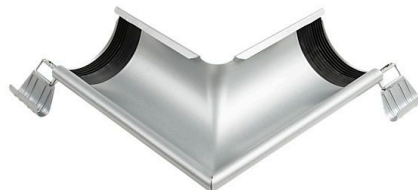

## Utv. vinkelstykke 90°

### Beskrivelse :

Isola Ståltakrenne er komplett takrennesystem med deler og tilbehør og kan benyttes på alle bygg. Delene produseres av 0,6 mm tykke stålplater som er varmforsinket. Rennekrokene produseres i 5,0 mm varmvalset stål. Rennekrokene er overflatebehandlet med polyester pulverlakk.

### Bruksområde :

Isola Ståltakrenner benyttes til å lede bort vann fra skrå takflater. Et stort sortiment med rennekroker gjør at takrennene kan benyttes til så godt som alle typer skrå takkonstruksjoner. Ståltakrenner i dimensjon 125 mm benyttes til skrå tak på boliger og mindre bygg, 150 mm benyttes til skrå tak på større yrkesbygg.

### Montering :

Isola Ståltakrenner festes til takrennekroker. Krokene monteres til forkantbordet på takfoten eller direkte til taksperrene med et fall på 2 mm pr. meter. Krokene festes med skruer. Nedløp festes med nedløpsklammer som skrues fast til veggen. For skjøting og detaljer - se egen monteringsanvisning.