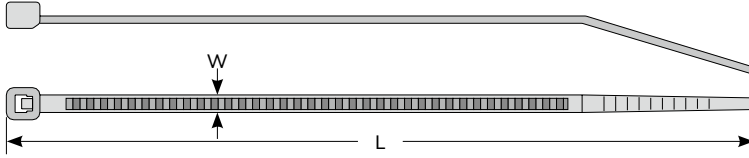

Item No.				Length		W	Max. Bundle Dia.	Min. Loop Tensile Strength		
Natural		Black		mm	inch			lbs	kgs	
100pcs	1000pcs	100pcs	1000pcs							
※CVT-070	CVT-070K	CVT-070B	CVT-070KB	71	2 13/16"	1.6	11	7	3	
※CVT-100	CVT-100K	CVT-100B	CVT-100KB	103	4"	1.95	22	11	5	
CV-060	CV-060K	CV-060B	CV-060KB	63.7	2 1/2"	2.4	11	18	8	MINIATURE
CV-075	CV-075K	CV-075B	CV-075KB	75	3"	2.4	15			
CV-080	CV-080K	CV-080B	CV-080KB	80	3 1/8"	2.5	16			
CV-094	CV-094K	CV-094B	CV-094KB	96	3 3/4"	2.5	21			
CV-100	CV-100K	CV-100B	CV-100KB	100	4"	2.5	22			
CV-120S	CV-120SK	CV-120SB	CV-120SKB	120	4 3/4"	2.5	28			
CV-140S	CV-140SK	CV-140SB	CV-140SKB	142	5 1/2"	2.5	35			
CV-150S	CV-150SK	CV-150SB	CV-150SKB	155	6 1/8"	2.5	39			
CV-165	CV-165K	CV-165B	CV-165KB	165	6 1/2"	2.5	43			
CV-200M	CV-200MK	CV-200MB	CV-200MKB	203	8"	2.5	55			
CV-250S	CV-250SK	CV-250SB	CV-250SKB	250	10"	2.5	68	40	18	INTERMEDIATE
CV-300M		CV-300MB		300	11 7/8"	2.5	80			
CV-400S		CV-400SB		400	15 3/4"	2.5	116			
CV-120	CV-120K	CV-120B	CV-120KB	120	4 3/4"	3.2	27			
CV-140	CV-140K	CV-140B	CV-140KB	142	5 1/2"	3.2	34			
CV-150	CV-150K	CV-150B	CV-150KB	150	6"	3.6	36			
CV-180	CV-180K	CV-180B	CV-180KB	180	7"	3.6	46			
※CV-180T	CV-180TK	CV-180TB	CV-180TKB	180	7"	3.6	46			
CV-200S	CV-200SK	CV-200SB	CV-200SKB	203	8"	3.2	53			
CV-200A	CV-200AK	CV-200AB	CV-200AKB	203	8"	3.6	52			
CV-250M	CV-250MK	CV-250MB	CV-250MKB	250	10"	3.6	68	50	22	STANDARD
CV-265	CV-265K	CV-265B	CV-265KB	265	10 1/2"	3.6	73			
CV-292	CV-292K	CV-292B	CV-292KB	292	11 1/2"	3.6	82			
CV-330		CV-330B		330	13"	3.6	93			
CV-368S		CV-368SB		368	14 1/2"	3.6	105			
CV-120L	CV-120LK	CV-120LB	CV-120LKB	120	4 3/4"	4.8	27			
CV-160L	CV-160LK	CV-160LB	CV-160LKB	160	6 1/4"	4.8	39			
CV-190	CV-190K	CV-190B	CV-190KB	190	7 1/2"	4.8	49			
※CV-190T	CV-190TK	CV-190TB	CV-190TKB	190	7 1/2"	4.8	49			
CV-200	CV-200K	CV-200B	CV-200KB	203	8"	4.6	52			
CV-200D	CV-200DK	CV-200DB	CV-200DKB	203	8"	4.8	52			