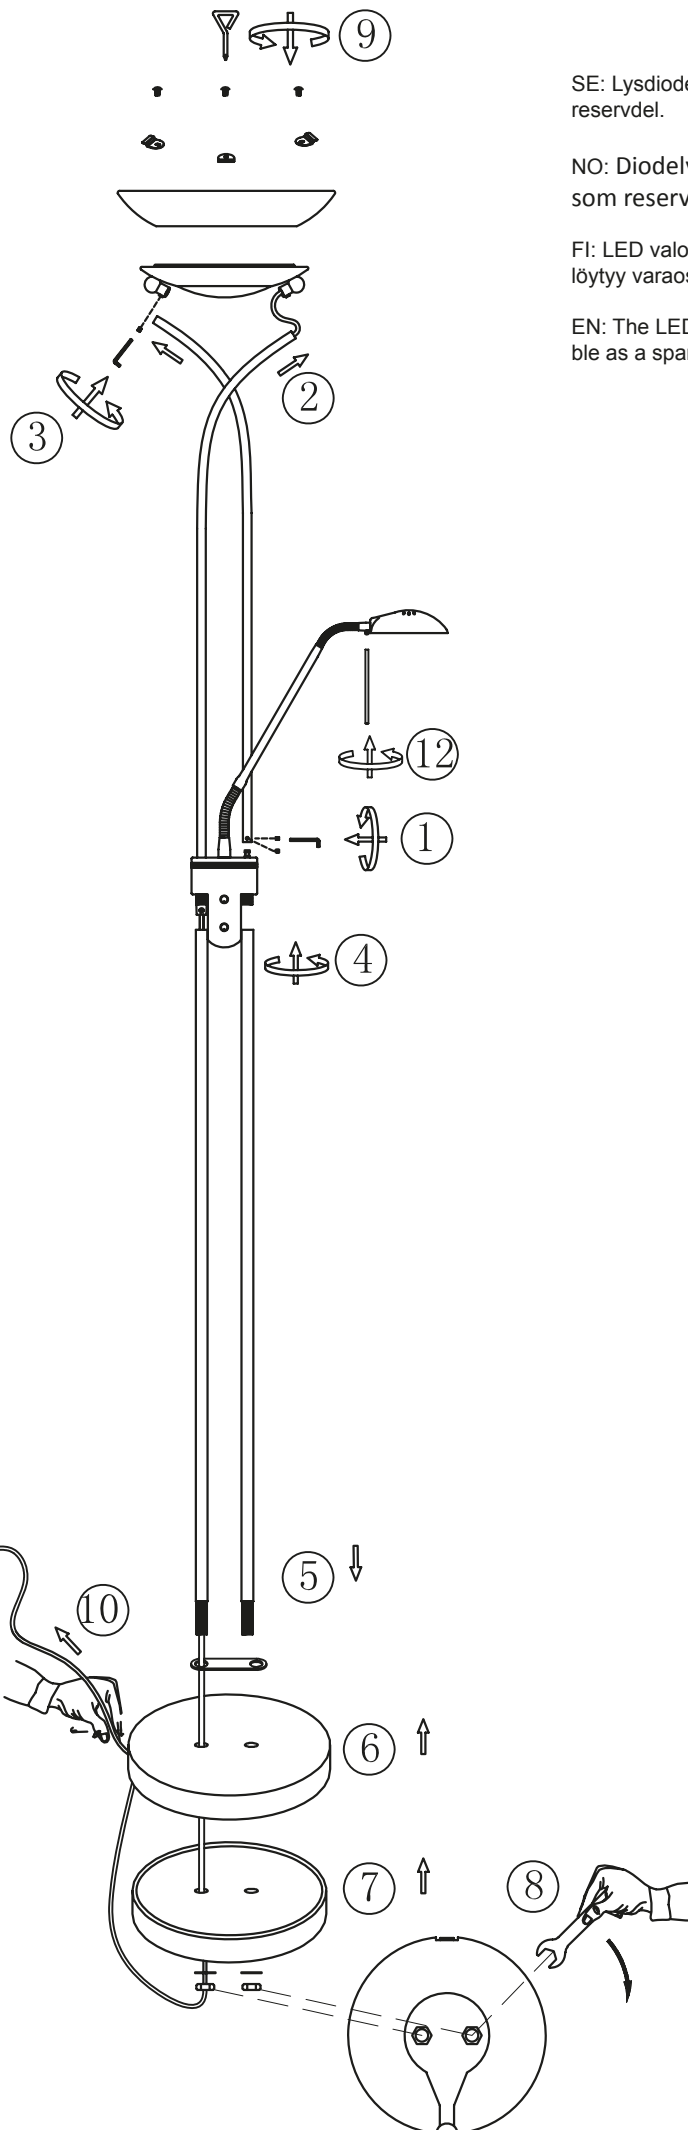

CANNES 69677

ENERG
енергия · ενεργεια

A++
A+ **A+**
A
B
C
D
E

36 kWh/1000h

2500 + 400 lm

28+5W LED

T = 3000K warm white

Lifetime 30 000 h

△ 90° Ra ≥ 80

SE: Lysdioderna är utbytbar som reservdel.

NO: Diodelyskilderne kan siftes som reservdel.

FI: LED valolähde vaihdettavissa, löytyy varaosana.

EN: The LED-chips is exchanegable as a spare part

SE: Kabeln kan ej bytas ut. Om kabeln på lampan blir skadad skall lampan förstöras och lämnas till återvinningsstation.

NO: Ledningen kan ikke skiftes. Hvis ledningen til lampan blir skadet må lampan ødelegges og leveres til gjenvinningsstasjon.

FI: Johtoa ei voi vaihtaa. Jos johto on vahingoittunut tuhoa valaisin ja toimita valaisin kierrätyspisteeseen.

EN: The cable or cord of this luminaire cannot be replaced. If the cord is damaged the luminaire shall be destroyed.