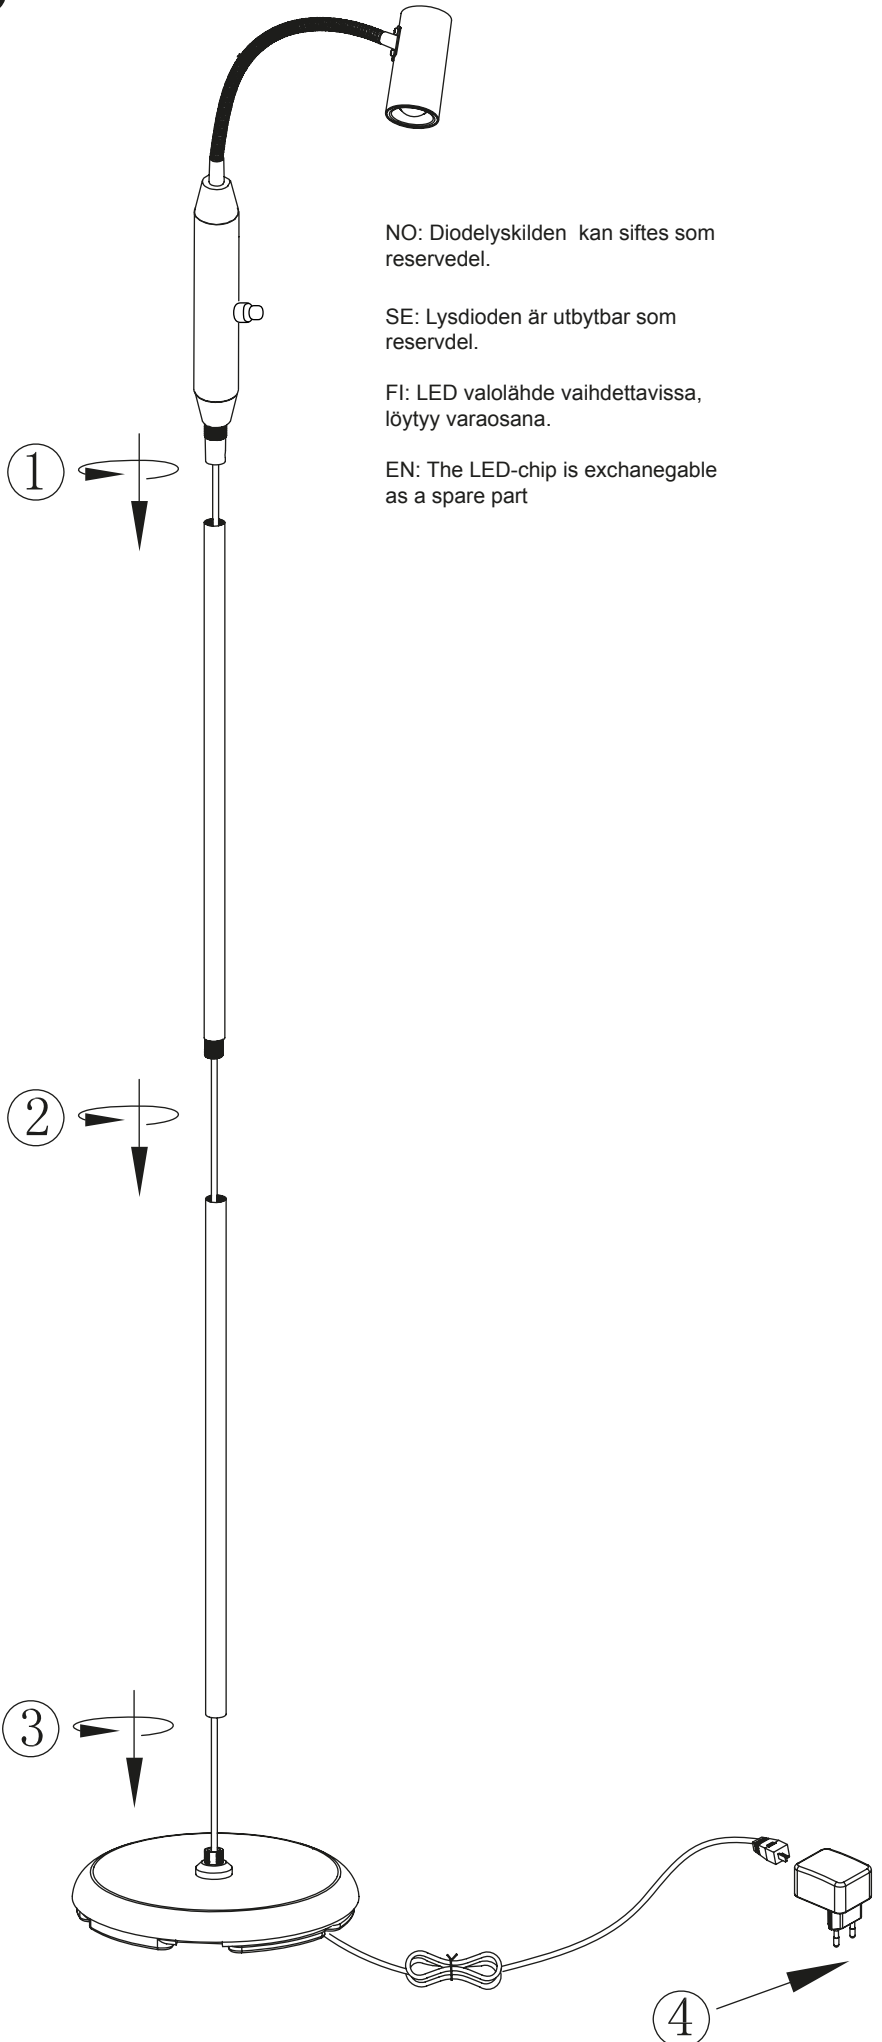

SCAN
LAMPS

GUSTO 69657

400 lm	
5W LED	
T = 3000K warm white	
Lifetime 20 000 h	
90°	R _a ≥ 80
ON/OFF 20 000	0 s

NO: Ledningen kan ikke skiftes. Hvis ledningen til lampen blir skadet må lampen ødelegges og leveres til gjenvinningsstasjon.

SE: Kabeln kan ej bytas ut. Om kabeln på lampen blir skadad skall lampen förstöras och lämnas till återvinningsstation.

FI: Johtoa ei voi vaihtaa. Jos johto on vahingoittunut tuhoa valaisin ja toimita valaisin kierrätyspisteeseen.

EN: The cord of this luminaire cannot be replaced. If the cord is damaged the luminaire shall be destroyed.

NO: Diodelyskilden kan siftes som reservedel.

SE: Lysdioden är utbytbar som reservedel.

FI: LED valolähde vaihdettavissa, löytyy varaosana.

EN: The LED-chip is exchanegable as a spare part