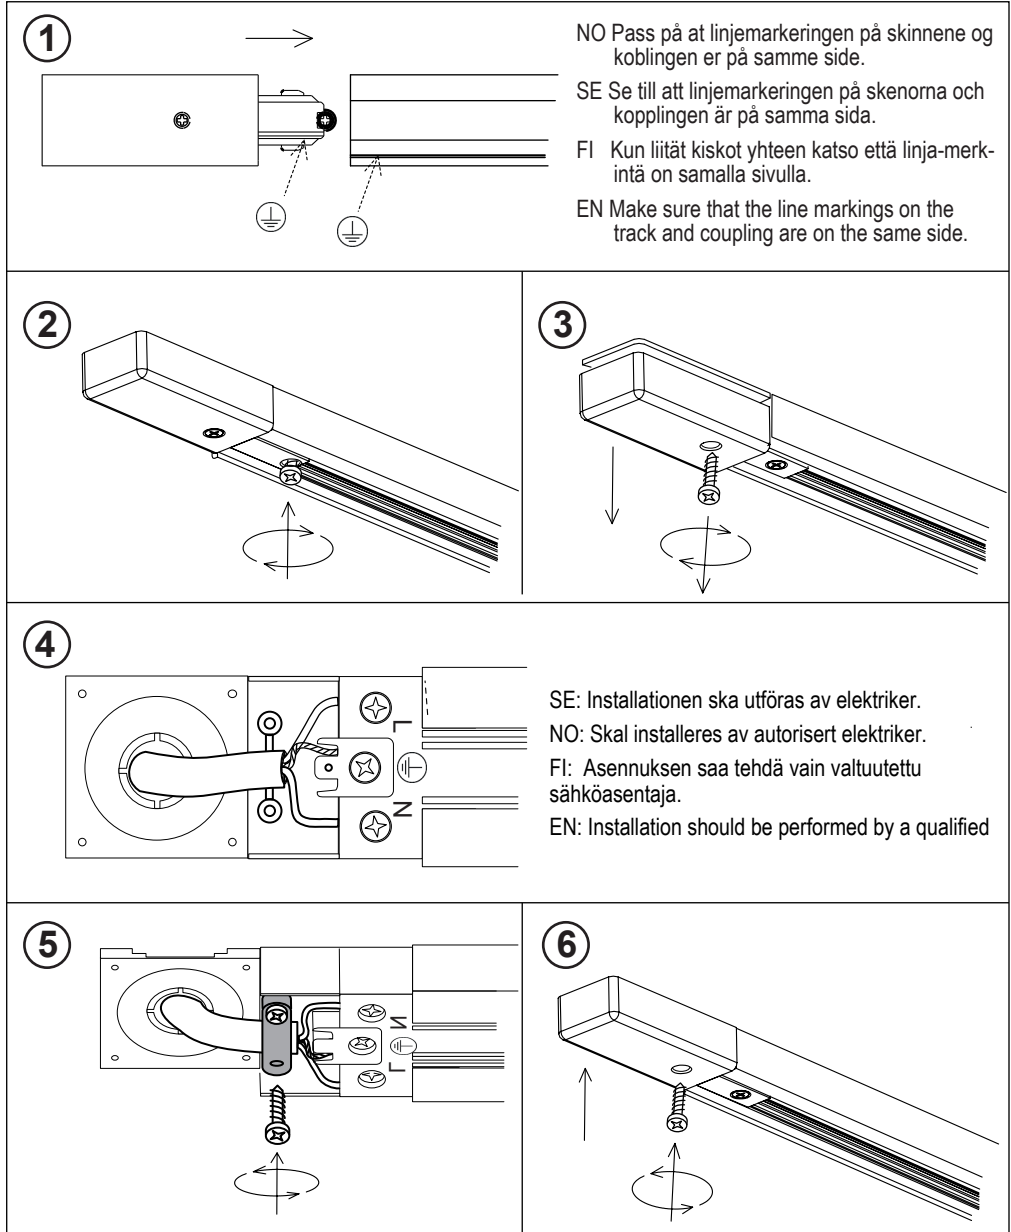

SE: Skarvarna är enkla att bygga om från vänster till höger och omvänt.

FI: Liitokset on helppo rakentaa uudelleen vasemmalta oikealle ja päinvastoin.

EN: The connectors are easy to rebuild from left to right and vice versa.