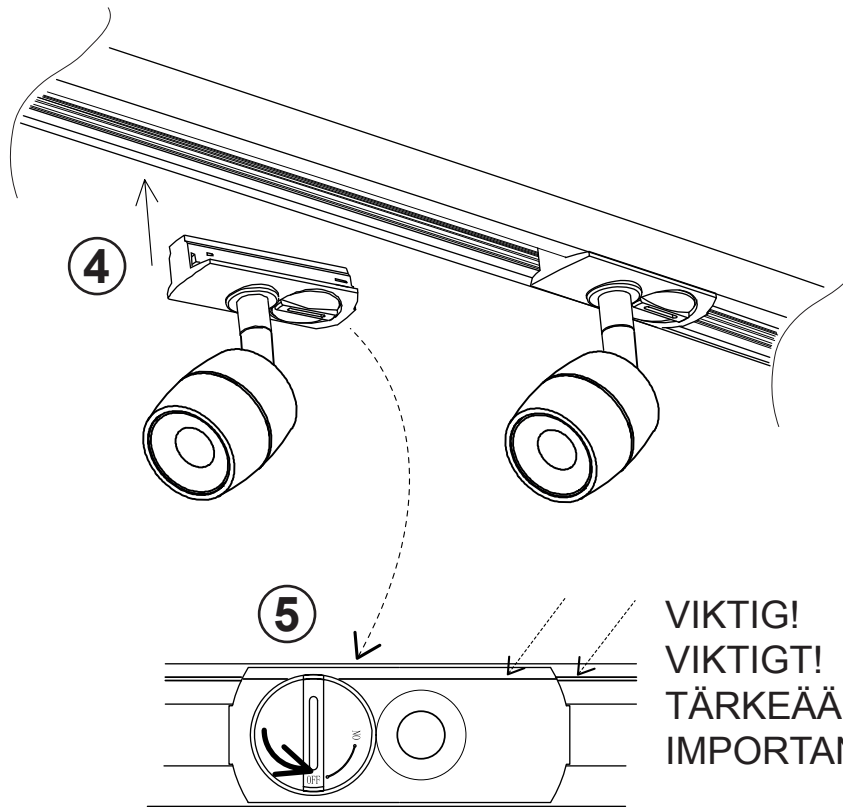

SCAN
LAMPS

TRACKLINE LUMI 71615

VIKTIG!
VIKTIGT!
TÄRKEÄÄ!
IMPORTANT!

ENERGY LABEL	
Y IJA IE IA	
енергия · ενέργεια	
A ⁺⁺	A ⁺
A ⁺	
A	
B	
C	
D	
E	
7,5 kWh/1000h	
490 lm	
7W LED	
T = 2700K warm white	
Lifetime 50 000 h	
Light bulb icon 0 s	Ra ≥ 80
ON OFF 6000	OK