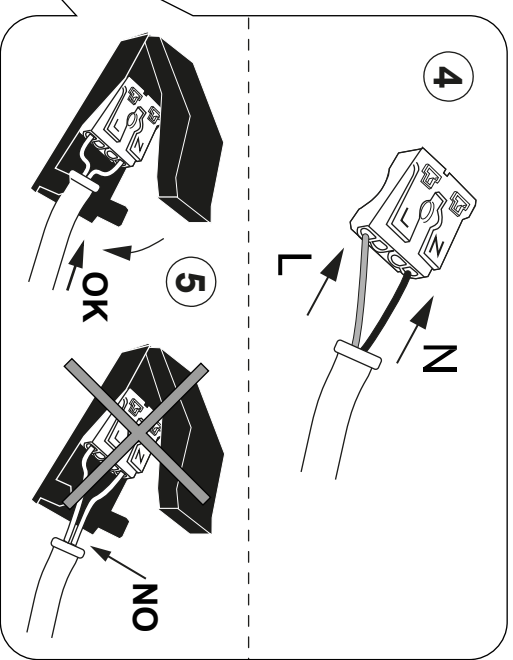

# CILINDRO 76907

www.scan-lamps.no  
www.aneta.se

ENERGY LABEL	ENERG UE IA IE IA
енергия · еверуеца	
A++	A+
A	B
C	D
E	
19,8 kWh/1000h	A+

3 x 600 lm
3 x 6W LED
T = 3000K warm white
Life me: 50 000 h
0 s
Ra ≥ 80
ON OFF 20000
OK