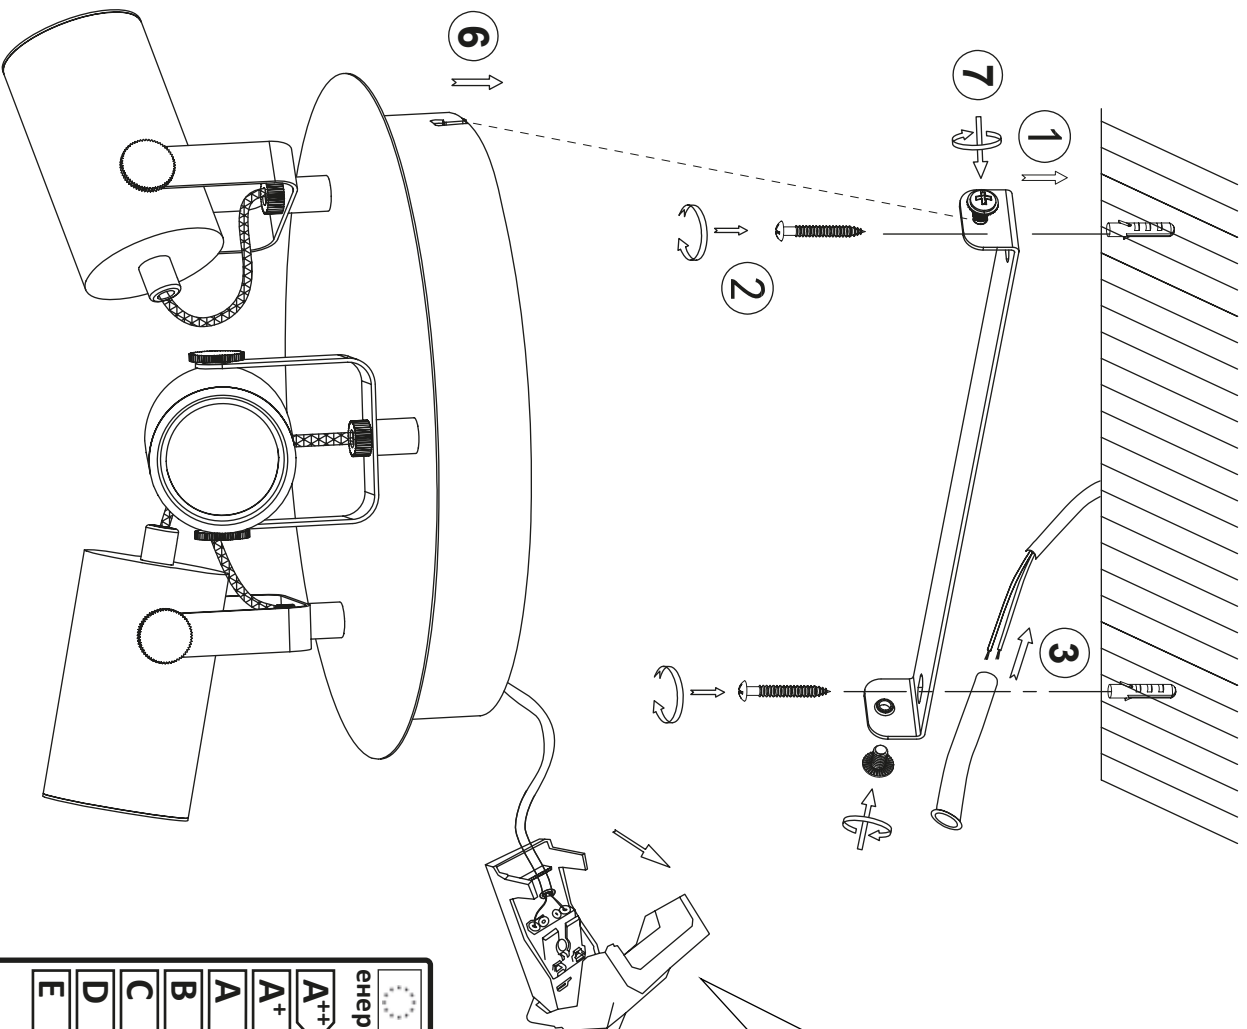

SCAN  
LAMPS

# CILINDRO 76907

www.scan-lamps.no  
www.aneta.se

ENERGY LABEL	ENERG UE IA IE IA
енергия · еверуеца	
A++	A+
A	B
C	D
E	
19,8 kWh/1000h	A+

3 x 600 lm
3 x 6W LED
T = 3000K warm white
Life me: 50 000 h
0 s
Ra ≥ 80
ON OFF 20000
OK