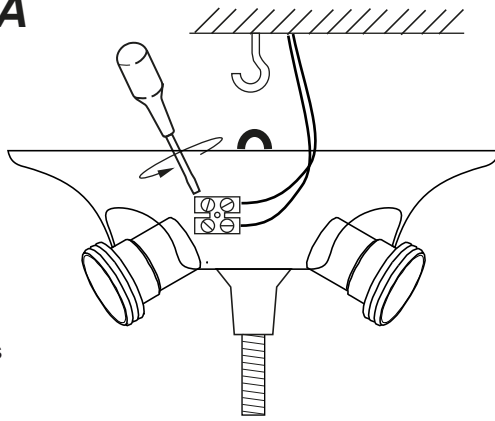

## 1. Alt. A

Inkoppling  
direkt till  
strömkablar  
Installation  
direkt till  
strömledning  
Kytetään  
suoraan  
Installation  
directly to  
supply cables

## 1. Alt. B

DCL lamppropp  
utan kabel  
(medföljer ej)  
DCL lampestøpsel  
uten kabel  
(ikke inkludert)  
DCL pistotulppa  
ilman kaapeli (ei  
sisälly hintaan)  
DCL lamp plug  
without cable  
(not included)

2.

3.

4.

5.

12 mm

6.

Aneta

548327