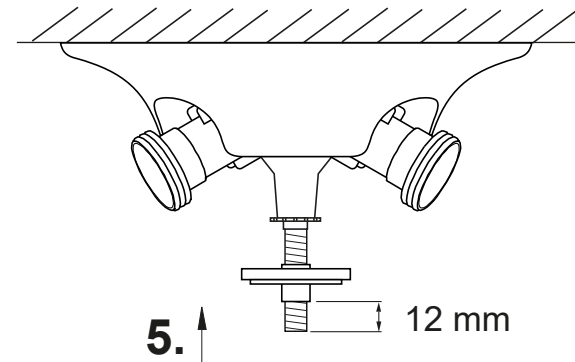

## 1. Alt. C

Lamppropp med kabel (medföljer ej)  
Lampestøpsel med ledning (ikke inkludert)  
Valaisinpistotulppa johdolla (ei sis.)  
Lamp plug with cable (not included)

Medföljer ej  
Ikke inkludert  
Ei sis. hintaan  
Not included

2.

3.

4.

5.

12 mm

6.

Aneta

548327