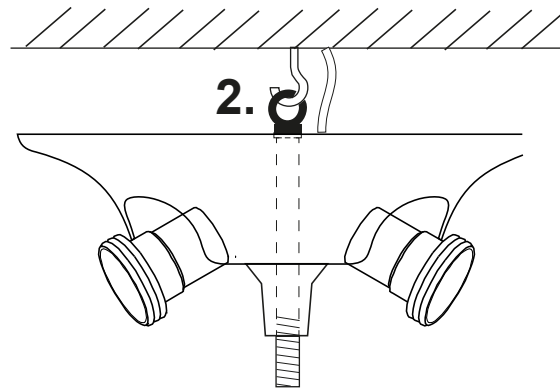

Medföljer ej  
Ikke inkludert  
Ei sis. hintaan  
Not included

1

Följ instruktionen till  
DCL lampproppen  
Følg instruksjonen for  
DCL lampestøpselen  
Noudata DCL valaisin-  
pistotulpan ohjeita  
Follow the instruction  
for the DCL lamp plug

2.

3.

4.

5.

12 mm

6.

Aneta

548327