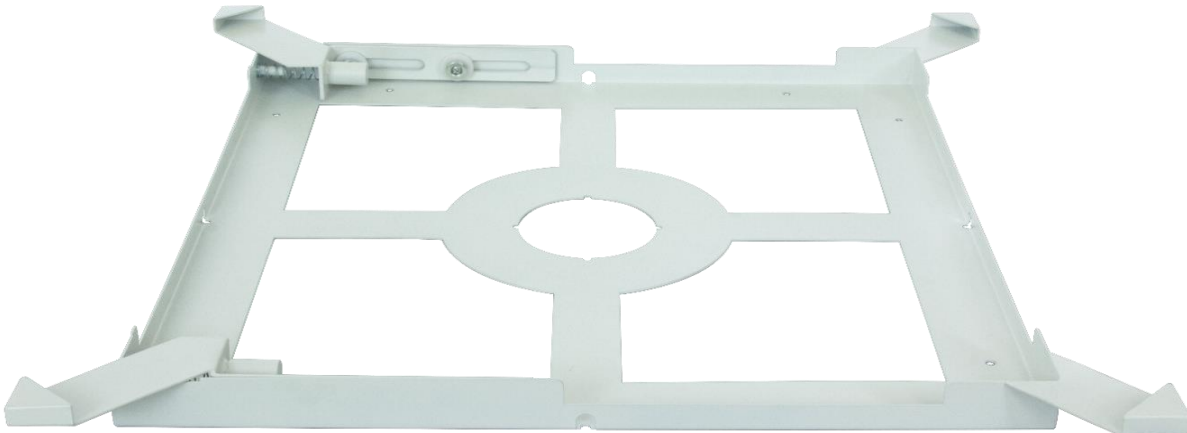

Skylight FRAME

Produktdetaljer

Montasje	Direkte (tak/vegg)
Byggemateriale	Stål
Overflatebehandling	Pulverlakkert
Farge	Hvit (RAL9016)

Produktdetaljer

Innfesting panel	Fjærbelastede braketter
Plassering driver	Plasseres over panel
Sertifiseringer	CE
Garanti	5år

Skylight FRAME

Produktnavn	Varenummer	EL-nummer	Panelstørrelse	Vekt produkt	Størrelse (mm)
Skylight 6060 FRAME	71139-01	3303693	600*600mm	2600g	600*600*47mm
Skylight 30120 FRAME	71163-01	3303694	300*1200mm	3620g	300*1200*47mm

Produktbeskrivelse

Designpatentert lavtbyggende LED-panel ramme for utenpåliggende montasje. Utsparing i alle fire sider for åpen kabling, samt åpning i bakkant for montasje over takpunkt. Merker i base som forenkler montasje i rekke ved bruk av laser. Innovativ og enkel fjærbelastet innfesting av panelet. Spesielt laget for vårt Skylight XS panel, med plass til NONdim, DIM eller DALI-driver over panelet. Utviklet spesielt for å lette din hverdag!