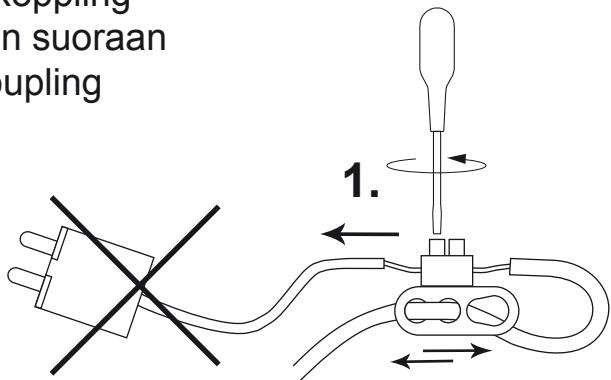

3

4

MAX. 60W

Direkte installasjon
Dirket inkoppling
Kytetään suoraan
Direct coupling

Med lampeuttak
Med lamputtak
Lampun pistotulppa
With ceiling outlet