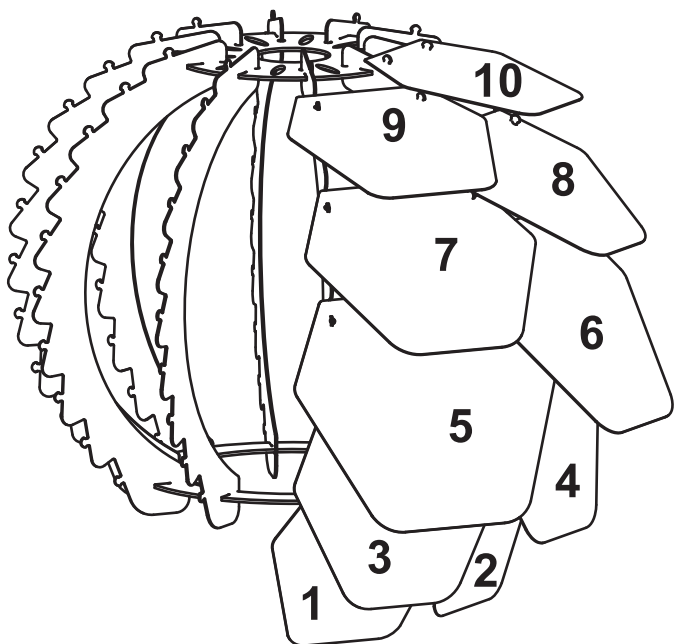

3

4

MAX. 60W

Direkte installasjon
Dirket inkoppling
Kytetään suoraan
Direct coupling

Med lampeuttak
Med lamputtak
Lampun pistotulppa
With ceiling outlet