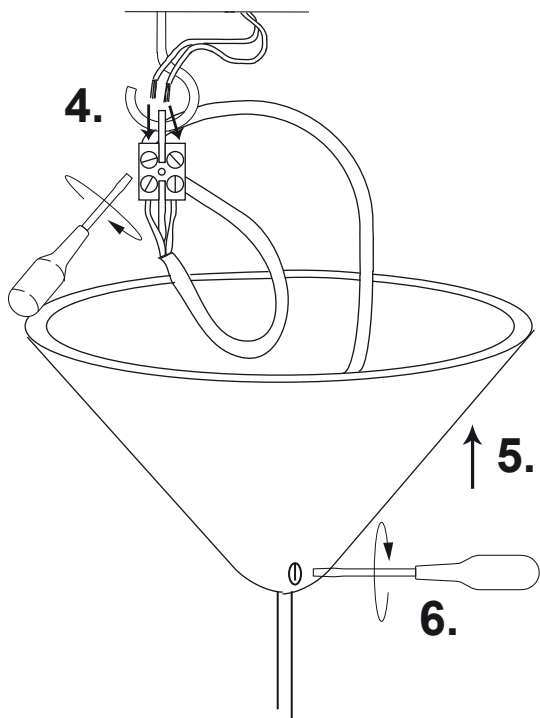

3

4

MAX. 60W

Direkte installasjon
Dirket inkoppling
Kytetään suoraan
Direct coupling

Med lampeuttak
Med lamputtak
Lampun pistotulppa
With ceiling outlet