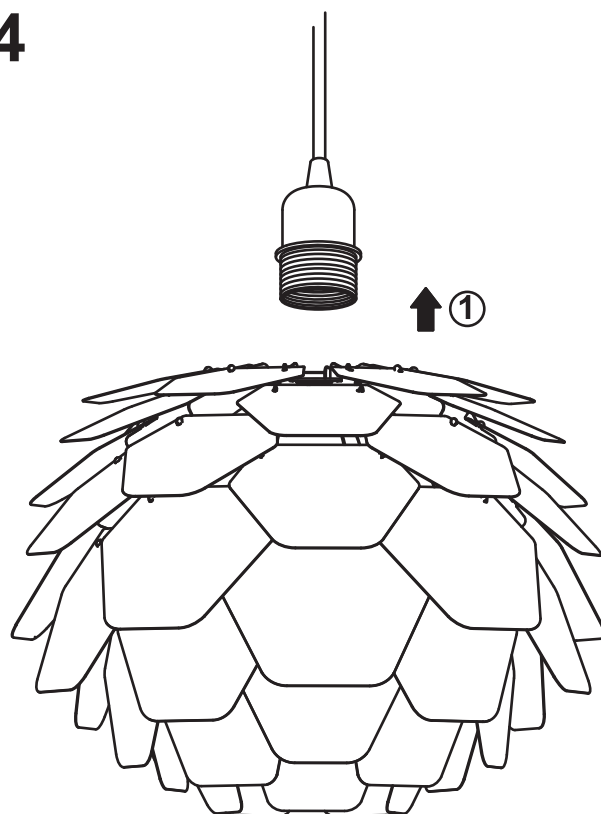

3

4

MAX. 60W

Direkte installasjon
Dirket inkoppling
Kytetään suoraan
Direct coupling

Med lampeuttak
Med lamputtak
Lampun pistotulppa
With ceiling outlet