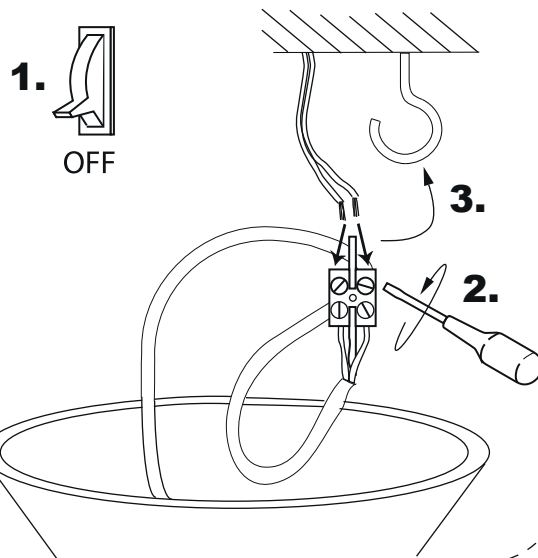

# IMPERIAL 15985

www.aneta.se

www.scan-lamps.no

DCL lamppropp utan kabel (medföljer ej)  
 DCL lampestøpsel uten kabel (ikke inkludert)  
 DCL pistotulppa ilman kaapeli (ei sisälly hintaan)  
 DCL lamp plug without cable (not included)

**2.**  
 Följ instruktionen till  
 DCL lampproppen  
 Følg instruksjonen for  
 DCL lampestøpselen  
 Noudata DCL valaisin-  
 pistotulpan ohjeita  
 Follow the instruction  
 for the DCL lamp plug

Lamppropp med kabel (medföljer ej)  
 Lampestøpsel med ledning (ikke inkludert)  
 Valaisinpistotulppa johdolla (ei sis.)  
 Lamp plug with cable (not included)

Inkoppling direkt till strömkablar  
 Installasjon direkt till strømledning  
 Kytetään suoraan  
 Installation directly to supply cable

[www.scan-lamps.no](http://www.scan-lamps.no)  
[www.aneta.se](http://www.aneta.se)