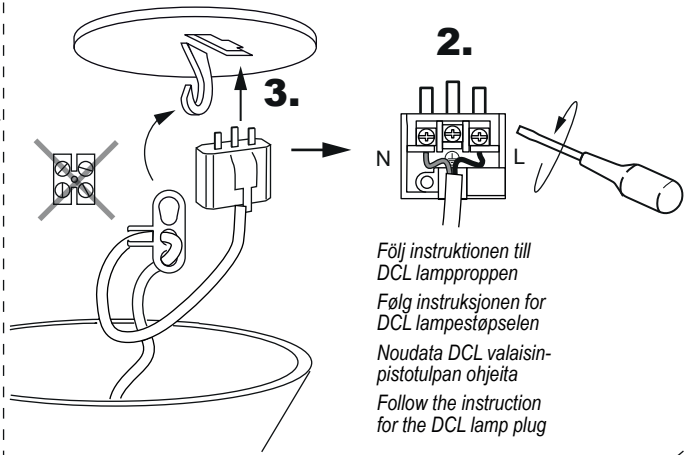

# IMPERIAL 15985

www.aneta.se

www.scan-lamps.no

DCL lamppropp utan kabel (medföljer ej)  
 DCL lampestøpsel uten kabel (ikke inkludert)  
 DCL pistotulppa ilman kaapeli (ei sisälly hintaan)  
 DCL lamp plug without cable (not included)

**2.**  
 Följ instruktionen till  
 DCL lampproppen  
 Følg instruksjonen for  
 DCL lampestøpselen  
 Noudata DCL valaisin-  
 pistotulpan ohjeita  
 Follow the instruction  
 for the DCL lamp plug

Lamppropp med kabel (medföljer ej)  
 Lampestøpsel med ledning (ikke inkludert)  
 Valaisinpistotulppa johdolla (ei sis.)  
 Lamp plug with cable (not included)

Inkoppling direkt till strömkablar  
 Installasjon direkt till strømledning  
 Kytetään suoraan  
 Installation directly to supply cable

[www.scan-lamps.no](http://www.scan-lamps.no)  
[www.aneta.se](http://www.aneta.se)