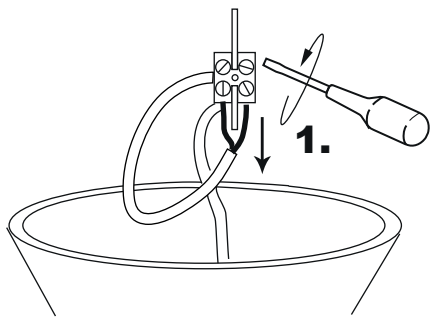

# IMPERIAL 15985

www.aneta.se

www.scan-lamps.no

DCL lamppropp utan kabel (medföljer ej)  
 DCL lampestøpsel uten kabel (ikke inkludert)  
 DCL pistotulppa ilman kaapeli (ei sisälly hintaan)  
 DCL lamp plug without cable (not included)

**2.**  
 Följ instruktionen till  
 DCL lampproppen  
 Følg instruksjonen for  
 DCL lampestøpselen  
 Noudata DCL valaisin-  
 pistotulpan ohjeita  
 Follow the instruction  
 for the DCL lamp plug

Lamppropp med kabel (medföljer ej)  
 Lampestøpsel med ledning (ikke inkludert)  
 Valaisinpistotulppa johdolla (ei sis.)  
 Lamp plug with cable (not included)

Inkoppling direkt till strömkablar  
 Installasjon direkt till strømledning  
 Kytetään suoraan  
 Installation directly to supply cable

[www.scan-lamps.no](http://www.scan-lamps.no)  
[www.aneta.se](http://www.aneta.se)