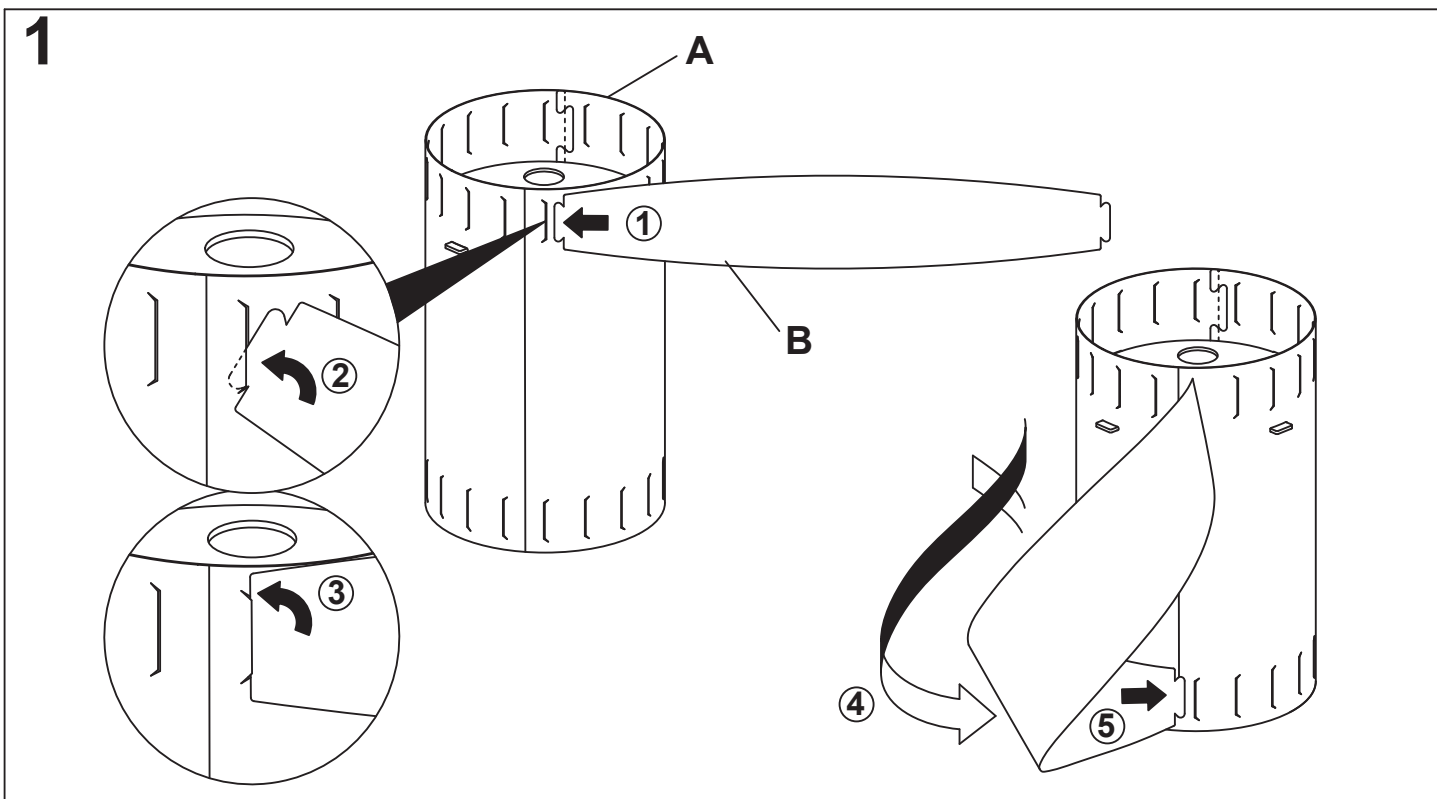

# IMPERIAL 15985

www.aneta.se

www.scan-lamps.no

DCL lamppropp utan kabel (medföljer ej)  
 DCL lampestøpsel uten kabel (ikke inkludert)  
 DCL pistotulppa ilman kaapeli (ei sisälly hintaan)  
 DCL lamp plug without cable (not included)

**2.**  
 Följ instruktionen till  
 DCL lampproppen  
 Følg instruksjonen for  
 DCL lampestøpselen  
 Noudata DCL valaisin-  
 pistotulpan ohjeita  
 Follow the instruction  
 for the DCL lamp plug

Lamppropp med kabel (medföljer ej)  
 Lampestøpsel med ledning (ikke inkludert)  
 Valaisinpistotulppa johdolla (ei sis.)  
 Lamp plug with cable (not included)

Inkoppling direkt till strömkablar  
 Installasjon direkt till strømledning  
 Kytetään suoraan  
 Installation directly to supply cable

[www.scan-lamps.no](http://www.scan-lamps.no)  
[www.aneta.se](http://www.aneta.se)