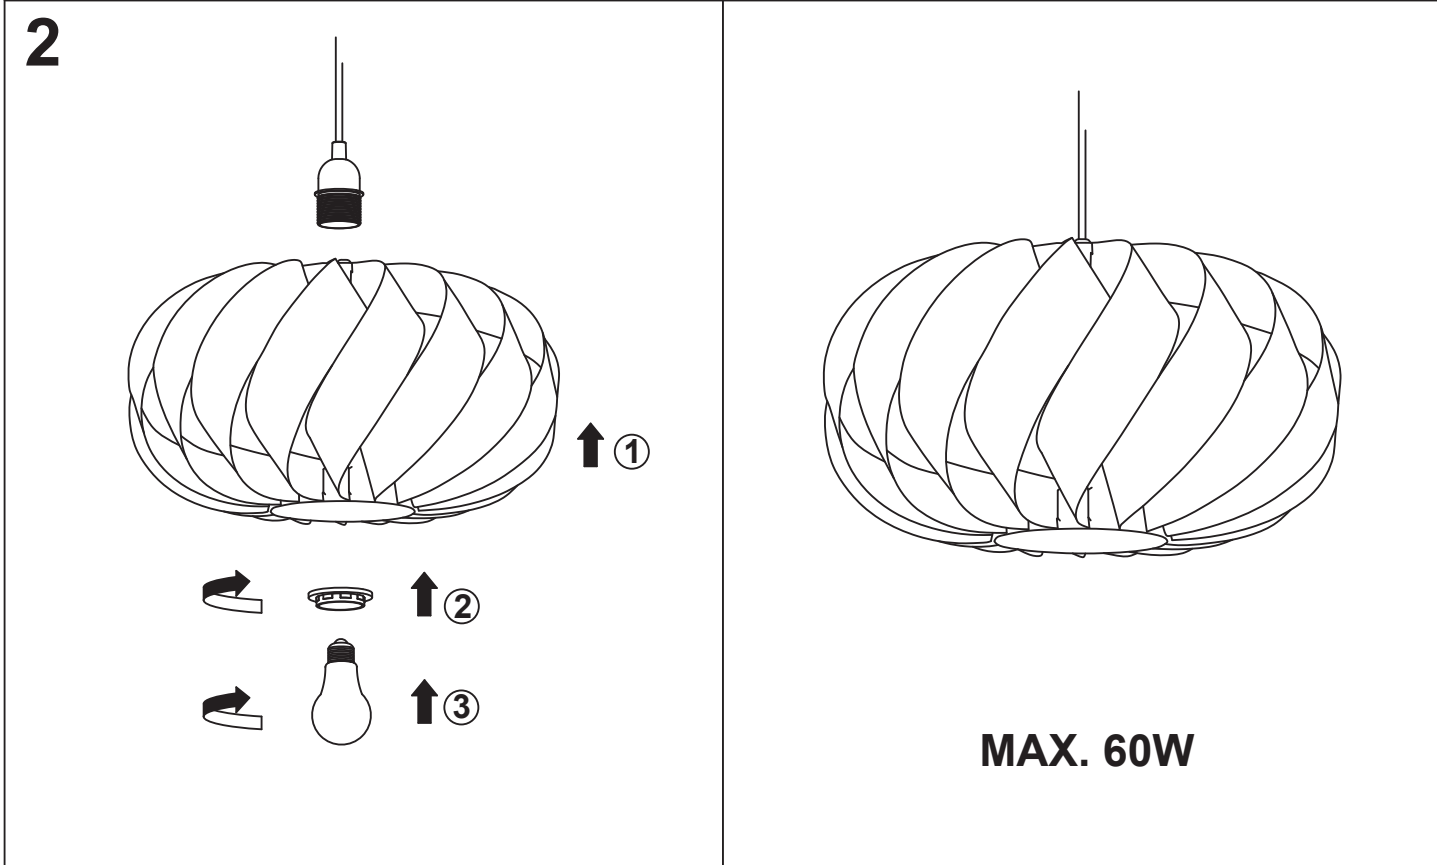

# IMPERIAL 15985

www.aneta.se

www.scan-lamps.no

DCL lamppropp utan kabel (medföljer ej)  
 DCL lampestøpsel uten kabel (ikke inkludert)  
 DCL pistotulppa ilman kaapeli (ei sisälly hintaan)  
 DCL lamp plug without cable (not included)

**2.**  
 Följ instruktionen till  
 DCL lampproppen  
 Følg instruksjonen for  
 DCL lampestøpselen  
 Noudata DCL valaisin-  
 pistotulpan ohjeita  
 Follow the instruction  
 for the DCL lamp plug

Lamppropp med kabel (medföljer ej)  
 Lampestøpsel med ledning (ikke inkludert)  
 Valaisinpistotulppa johdolla (ei sis.)  
 Lamp plug with cable (not included)