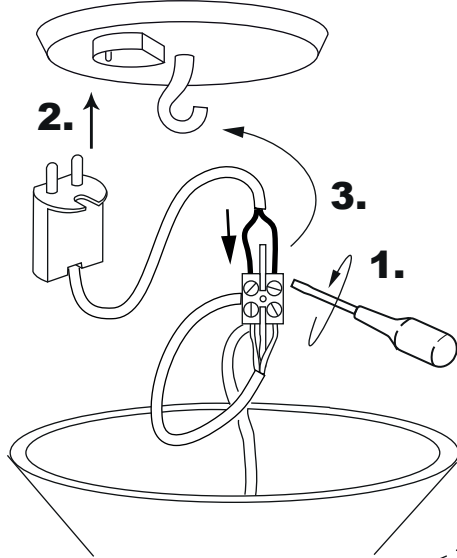

# IMPERIAL 15985

www.aneta.se

www.scan-lamps.no

DCL lamppropp utan kabel (medföljer ej)  
 DCL lampestøpsel uten kabel (ikke inkludert)  
 DCL pistotulppa ilman kaapeli (ei sisälly hintaan)  
 DCL lamp plug without cable (not included)

**2.**  
 Följ instruktionen till  
 DCL lampproppen  
 Følg instruksjonen for  
 DCL lampestøpselen  
 Noudata DCL valaisin-  
 pistotulpan ohjeita  
 Follow the instruction  
 for the DCL lamp plug

Lamppropp med kabel (medföljer ej)  
 Lampestøpsel med ledning (ikke inkludert)  
 Valaisinpistotulppa johdolla (ei sis.)  
 Lamp plug with cable (not included)

Inkoppling direkt till strömkablar  
 Installasjon direkt till strømledning  
 Kytetään suoraan  
 Installation directly to supply cable

[www.scan-lamps.no](http://www.scan-lamps.no)  
[www.aneta.se](http://www.aneta.se)