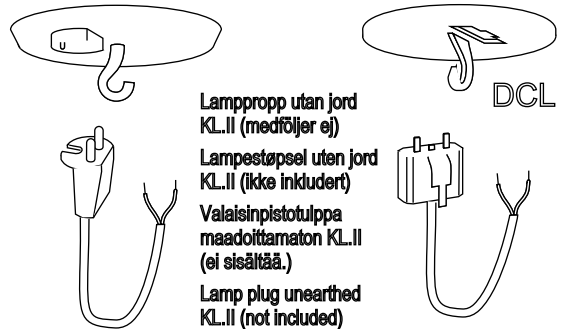

BOW
65801

www.aneta.se
www.aneta.no

ANETA
LIGHTING
LIGHTS FOR HOME AND WORK SINCE 1947

lyskilde ikke inkludert
ljuskälla medföljer ej
valonlähde ei sis.
light source not included

8.

Lampputtag (medföljer ej)
Lampeuttak (ikke inkludert)
Valaisinpistorasia (ei sis.)
Luminaire socket (not included)

Lamppropp utan jord
KL.II (medföljer ej)

Lampstøpsel uten jord
KL.II (ikke inkludert)

Valaisinpistotulppa
maadoittamaton KL.II
(ei sisältää.)

Lamp plug unearthed
KL.II (not included)

Inkoppling direkt till strömkablar
Installasjon direkt till strømlledning
Kytetään suoraan
Installation directly to supply cable