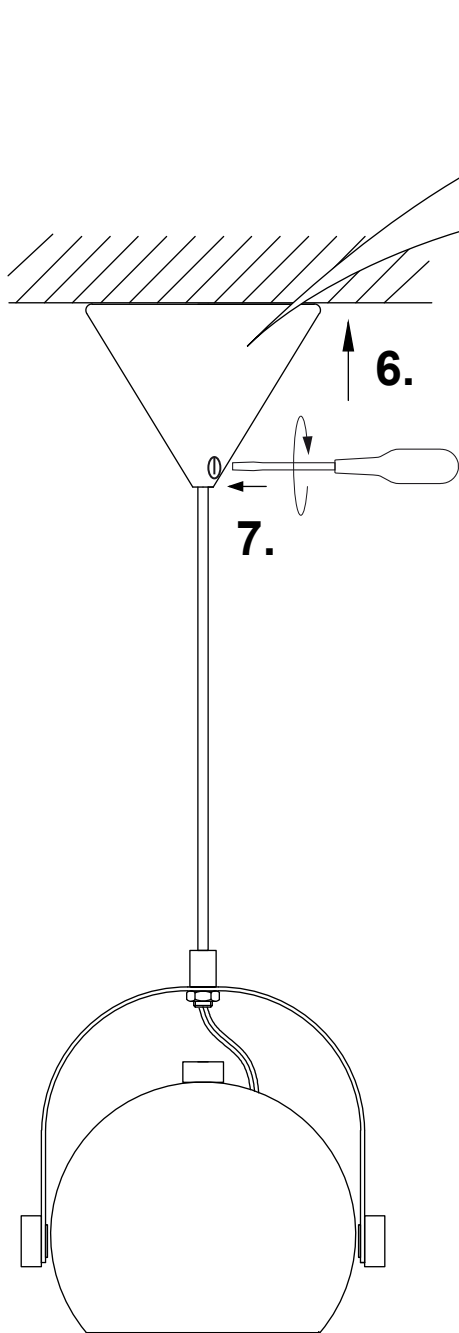

BOW
65801

www.aneta.se
www.aneta.no

ANETA
LIGHTING
LIGHTS FOR HOME AND WORK SINCE 1947

lyskilde ikke inkludert
ljuskälla medföljer ej
valonlähde ei sis.
light source not included

8.

Lampputtag (medföljer ej)
Lampeuttak (ikke inkludert)
Valaisinpistorasia (ei sis.)
Luminaire socket (not included)

Lamppropp utan jord
KL.II (medföljer ej)

Lampstøpsel uten jord
KL.II (ikke inkludert)

Valaisinpistotulppa
maadoittamaton KL.II
(ei sisältää.)

Lamp plug unearthed
KL.II (not included)

Inkoppling direkt till strömkablar
Installasjon direkt till strømlledning
Kytetään suoraan
Installation directly to supply cable