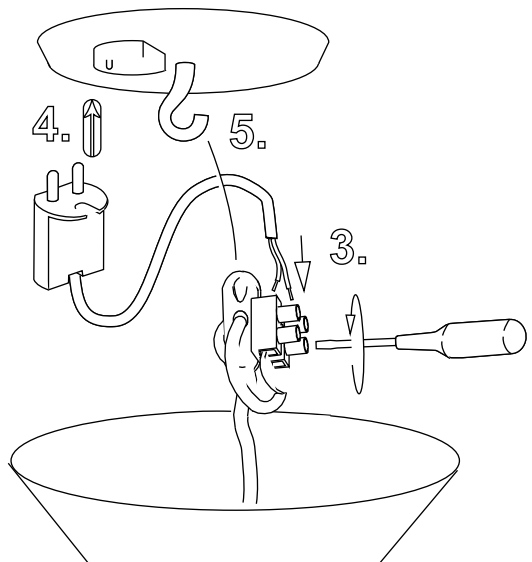

BOW
65801

www.aneta.se
www.aneta.no

ANETA
LIGHTING
LIGHTS FOR HOME AND WORK SINCE 1947

lyskilde ikke inkludert
ljuskälla medföljer ej
valonlähde ei sis.
light source not included

8.

Lampputtag (medföljer ej)
Lampeuttak (ikke inkludert)
Valaisinpistorasia (ei sis.)
Luminaire socket (not included)

Lamppropp utan jord
KL.II (medföljer ej)

Lampstøpsel uten jord
KL.II (ikke inkludert)

Valaisinpistotulppa
maadoittamaton KL.II
(ei sisältää.)

Lamp plug unearthed
KL.II (not included)

Inkoppling direkt till strömkablar
Installasjon direkt till strømlledning
Kytetään suoraan
Installation directly to supply cable