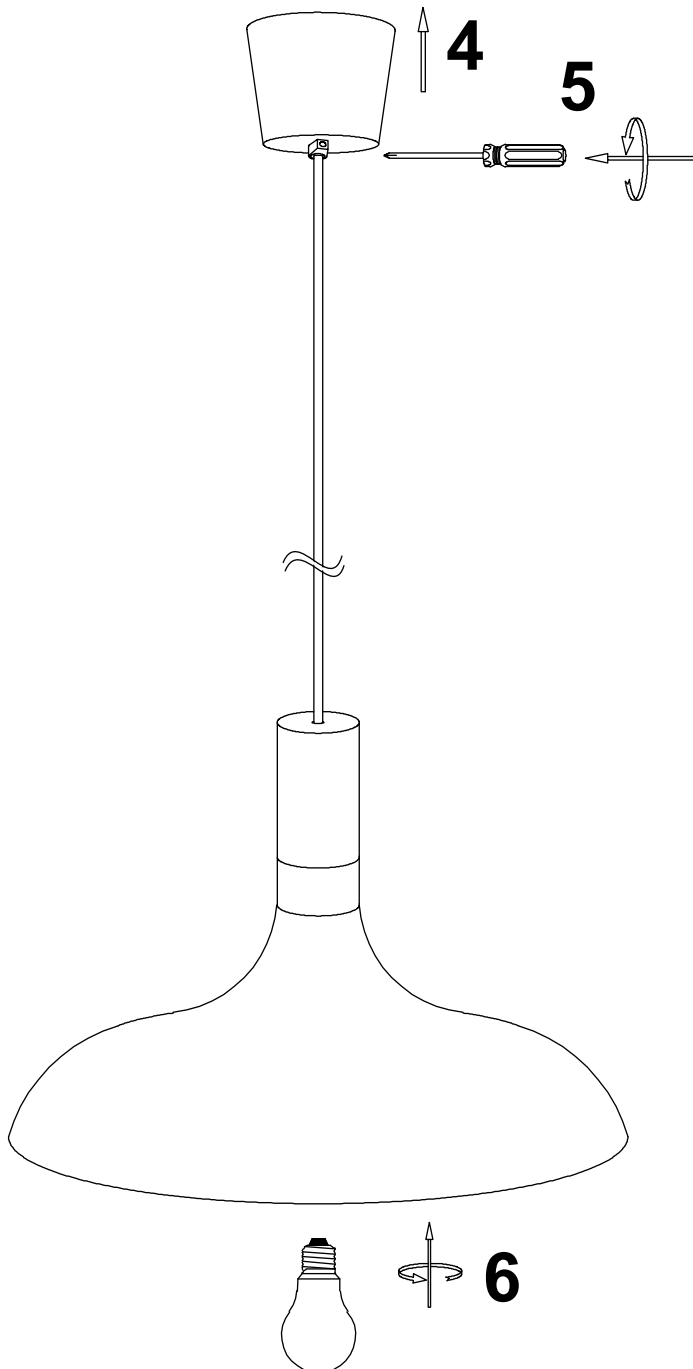

DCL lamppropp utan kabel (medföljer ej)  
DCL lampestøpsel uten ledning (ikke inkludert)  
DCL pistotulppa ilman johtoa (ei sisälly hintaan)  
DCL lamp plug without cable (not included)

Lamppropp med kabel (medföljer ej)  
Lampestøpsel med ledning (ikke inkludert)  
Valaisinpistotulppa johdolla (ei sis.)  
Lamp plug with cable (not included)

Inkoppling direkt till strömkablar  
Installasjon direkt till strømledning  
Kytetään suoraan  
Installation directly to supply cable