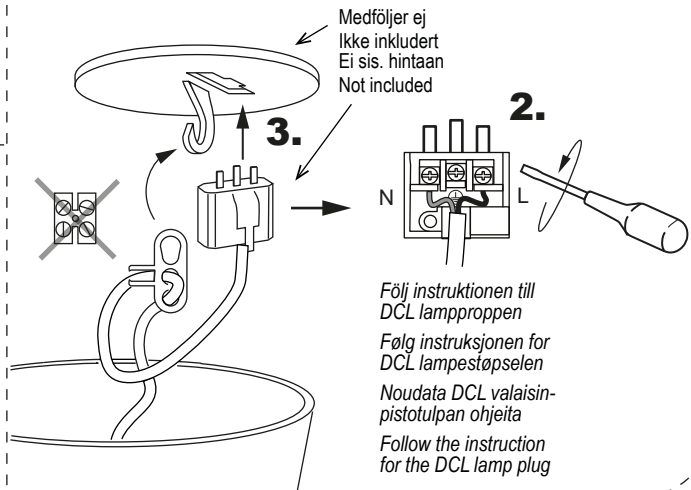

DCL lamppropp utan kabel (medföljer ej)  
DCL lampestøpsel uten ledning (ikke inkludert)  
DCL pistotulppa ilman johtoa (ei sisälly hintaan)  
DCL lamp plug without cable (not included)

Lamppropp med kabel (medföljer ej)  
Lampestøpsel med ledning (ikke inkludert)  
Valaisinpistotulppa johdolla (ei sis.)  
Lamp plug with cable (not included)

Inkoppling direkt till strömkablar  
Installasjon direkt till strømledning  
Kytetään suoraan  
Installation directly to supply cable