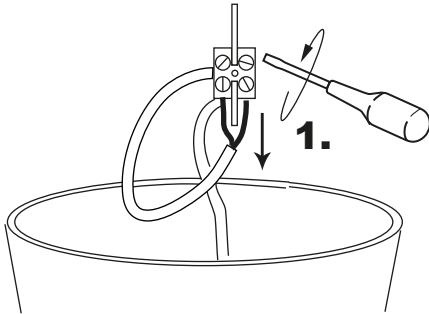

DCL lamppropp utan kabel (medföljer ej)  
DCL lampestøpsel uten ledning (ikke inkludert)  
DCL pistotulppa ilman johtoa (ei sisälly hintaan)  
DCL lamp plug without cable (not included)

Lamppropp med kabel (medföljer ej)  
Lampestøpsel med ledning (ikke inkludert)  
Valaisinpistotulppa johdolla (ei sis.)  
Lamp plug with cable (not included)

Inkoppling direkt till strömkablar  
Installasjon direkt till strømledning  
Kytetään suoraan  
Installation directly to supply cable