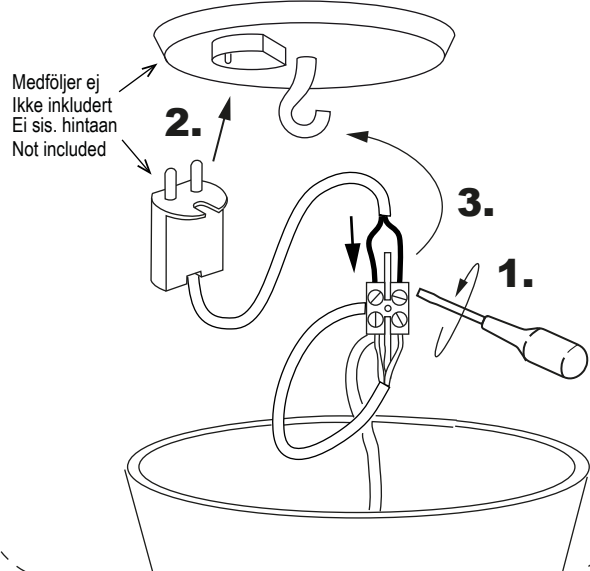

DCL lamppropp utan kabel (medföljer ej)  
DCL lampestøpsel uten ledning (ikke inkludert)  
DCL pistotulppa ilman johtoa (ei sisälly hintaan)  
DCL lamp plug without cable (not included)

Lamppropp med kabel (medföljer ej)  
Lampestøpsel med ledning (ikke inkludert)  
Valaisinpistotulppa johdolla (ei sis.)  
Lamp plug with cable (not included)

Inkoppling direkt till strömkablar  
Installasjon direkt till strømledning  
Kytetään suoraan  
Installation directly to supply cable