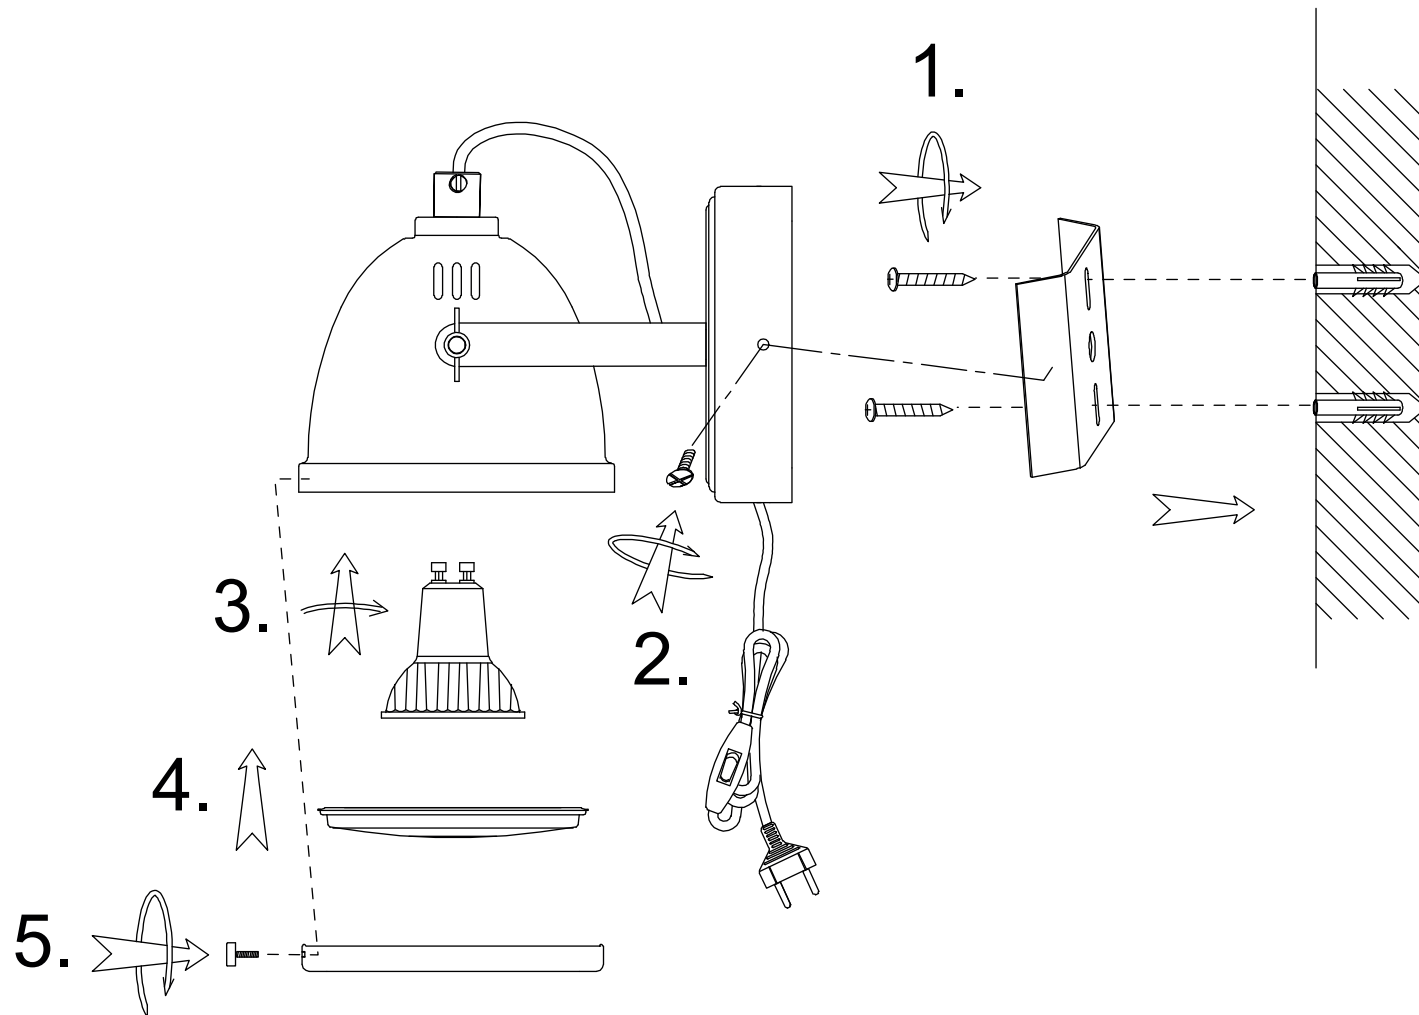

ALASKA 70904

www.aneta.se
www.aneta.no

NO: Rengjøring:
Tørkes av med tørr klut.
SE: Rengöring:
Torkas med torr trasa.
FI: Puhdistus:
Pyyhi kuivalla liinalla.
EN: Cleaning:
Wipe with a dry cloth.

ANETA
LIGHTING
LIGHTS FOR HOME AND WORK SINCE 1947