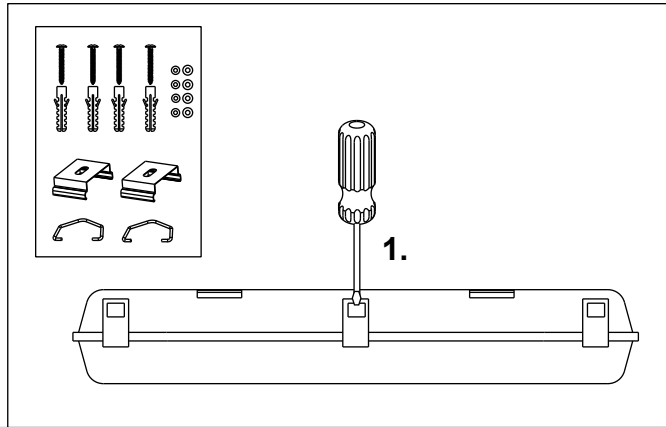

GARAGE
71103, 71104,
71105, 71107,
71108

ANETA
LIGHTING
LIGHTS FOR HOME AND WORK SINCE 1947

www.aneta.se www.aneta.no

SE: Installationen ska utföras av auktoriserad elektriker.
NO: Skal installeres av autorisert elektriker.
FI: Asennuksen saa tehdä vain valtuutettu sähköasentaja.
EN: Installation should be performed by a qualified electrician.

TAKMONTERING / SURFACE MOUNT

MED WIREOPPHENG 71106-14 / MED VAJERUPPHÄNG 71106-14 / WITH PENDANT MOUNT 71106-14