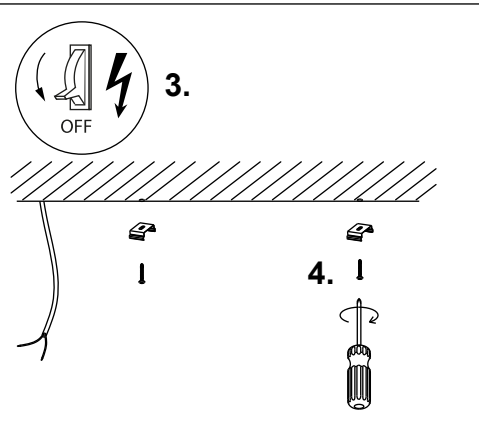

GARAGE
71103, 71104,
71105, 71107,
71108

ANETA
LIGHTING
LIGHTS FOR HOME AND WORK SINCE 1947

www.aneta.se www.aneta.no

SE: Installationen ska utföras av auktoriserad elektriker.
NO: Skal installeres av autorisert elektriker.
FI: Asennuksen saa tehdä vain valtuutettu sähköasentaja.
EN: Installation should be performed by a qualified electrician.

TAKMONTERING / SURFACE MOUNT

MED WIREOPPHENG 71106-14 / MED VAJERUPPHÄNG 71106-14 / WITH PENDANT MOUNT 71106-14