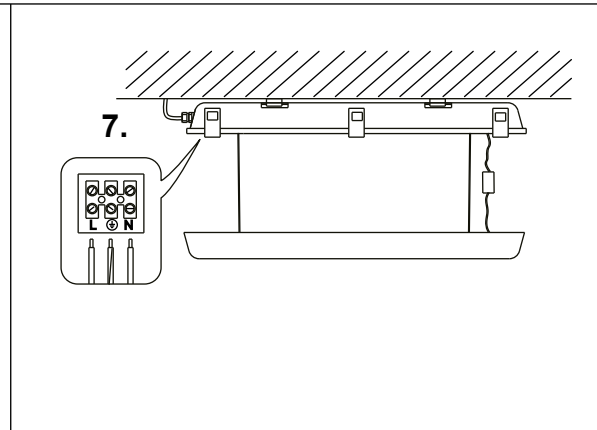

GARAGE
71103, 71104,
71105, 71107,
71108

ANETA
LIGHTING
LIGHTS FOR HOME AND WORK SINCE 1947

www.aneta.se www.aneta.no

SE: Installationen ska utföras av auktoriserad elektriker.
NO: Skal installeres av autorisert elektriker.
FI: Asennuksen saa tehdä vain valtuutettu sähköasentaja.
EN: Installation should be performed by a qualified electrician.

TAKMONTERING / SURFACE MOUNT

MED WIREOPPHENG 71106-14 / MED VAJERUPPHÄNG 71106-14 / WITH PENDANT MOUNT 71106-14