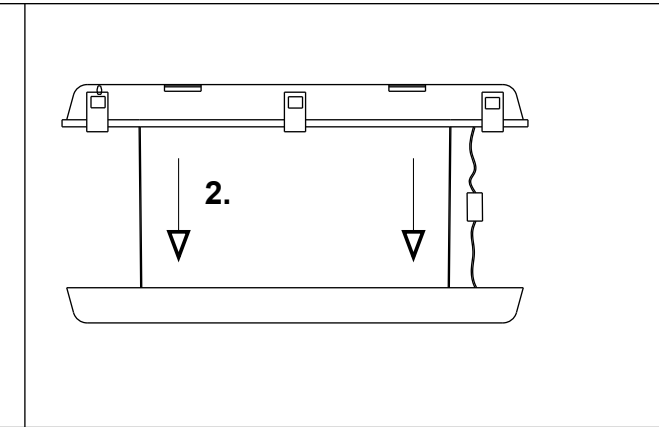

GARAGE
71103, 71104,
71105, 71107,
71108

ANETA
LIGHTING
LIGHTS FOR HOME AND WORK SINCE 1947

www.aneta.se www.aneta.no

SE: Installationen ska utföras av auktoriserad elektriker.
NO: Skal installeres av autorisert elektriker.
FI: Asennuksen saa tehdä vain valtuutettu sähköasentaja.
EN: Installation should be performed by a qualified electrician.

TAKMONTERING / SURFACE MOUNT

MED WIREOPPHENG 71106-14 / MED VAJERUPPHÄNG 71106-14 / WITH PENDANT MOUNT 71106-14