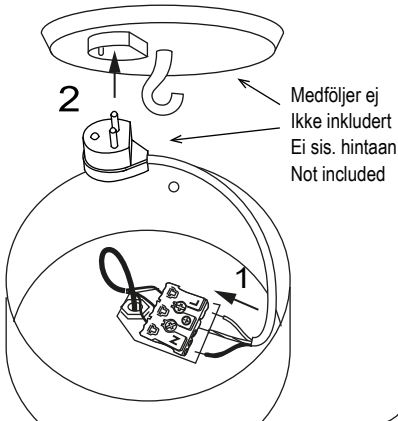

3 alt. A

DCL lamppropp (medföljer ej)
DCL lampestøpsel (ikke inkludert)
DCL pistotulppa (ei sisälly hintaan)
DCL lamp plug (not included)

Medföljer ej
Ikke inkludert
Ei sis. hintaan
Not included

Följ instruktionen till
DCL lampproppen
Følg instruksjonen for
DCL lampestøpselen
Noudata DCL valaisin-
pistotulpan ohjeita
Follow the instruction
for the DCL lamp plug

3 alt. B

Lamppropp med kabel
(medföljer ej)
Lampestøpsel med
ledning (ikke inkludert)
Valaisinpistotulppa
johdolla (ei sis.)
Lamp plug with cable
(not included)

Medföljer ej
Ikke inkludert
Ei sis. hintaan
Not included

3 alt. C

Inkoppling direkt till strömkablar
Installasjon direkt till strømledning
Kytetään suoraan
Installation directly to supply cable

NO: Skal installeres av auktorisert elektriker.

SE: Installationen skall utföras av person med tillräcklig elkunskap.