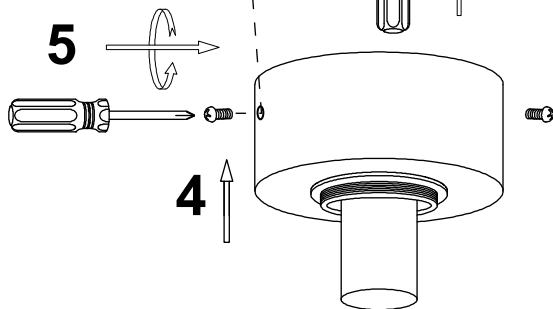

3 alt. C

Inkoppling direkt till strömkablar
Installasjon direkt till strømledning
Kytetään suoraan
Installation directly to supply cable

NO: Skal installeres av auktorisert elektriker.

SE: Installationen skall utföras av person med tillräcklig elkunskap.

FI: Asennus on kiinteä ja sen tulee suorittaa henkilö jolla on riittävä pätevyys ja tuntemus vallitsevista määräyksistä.

EN: Installation should be performed by a qualified electrician.

1

2

5

4

6

7