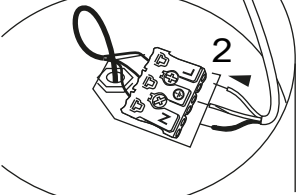

3 alt. A

DCL lamppropp (medföljer ej)
DCL lampestøpsel (ikke inkludert)
DCL pistotulppa (ei sisälly hintaan)
DCL lamp plug (not included)

Medföljer ej
Ikke inkludert
Ei sis. hintaan
Not included

Följ instruktionen till
DCL lampproppen
Følg instruksjonen for
DCL lampestøpselen
Noudata DCL valaisin-
pistotulpan ohjeita
Follow the instruction
for the DCL lamp plug

3 alt. B

Lamppropp med kabel
(medföljer ej)
Lampestøpsel med
ledning (ikke inkludert)
Valaisinpistotulppa
johdolla (ei sis.)
Lamp plug with cable
(not included)

Medföljer ej
Ikke inkludert
Ei sis. hintaan
Not included

3 alt. C

Inkoppling direkt till strömkablar
Installasjon direkt till strømledning
Kytetään suoraan
Installation directly to supply cable

NO: Skal installeres av auktorisert elektriker.

SE: Installationen skall utföras av person med tillräcklig elkunskap.