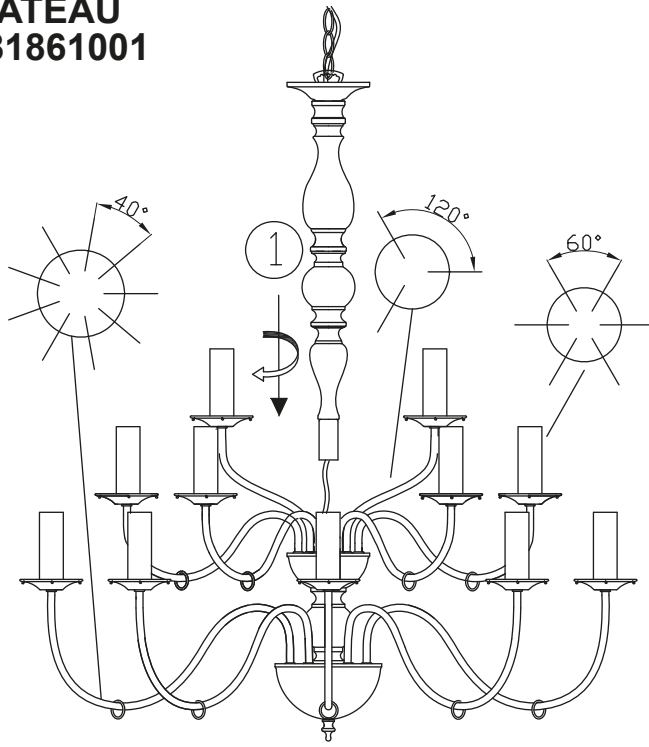

CHATEAU 1881861001

SE: Installationen ska utföras av auktoriserad elinstallatör.
 NO: Skal installeres av auktorisert elektriker.
 FI: Asennuksencv saa tehdä vain valtuutettu sähköasentaja.
 EN: Installation should be performed by a qualified electrician.

med takuttag
kattopistorasia
asennus
with ceiling
outlet

NO	A	B	C	D	E	F
TYPE						
Q'TY	3	6	6	9	53	1