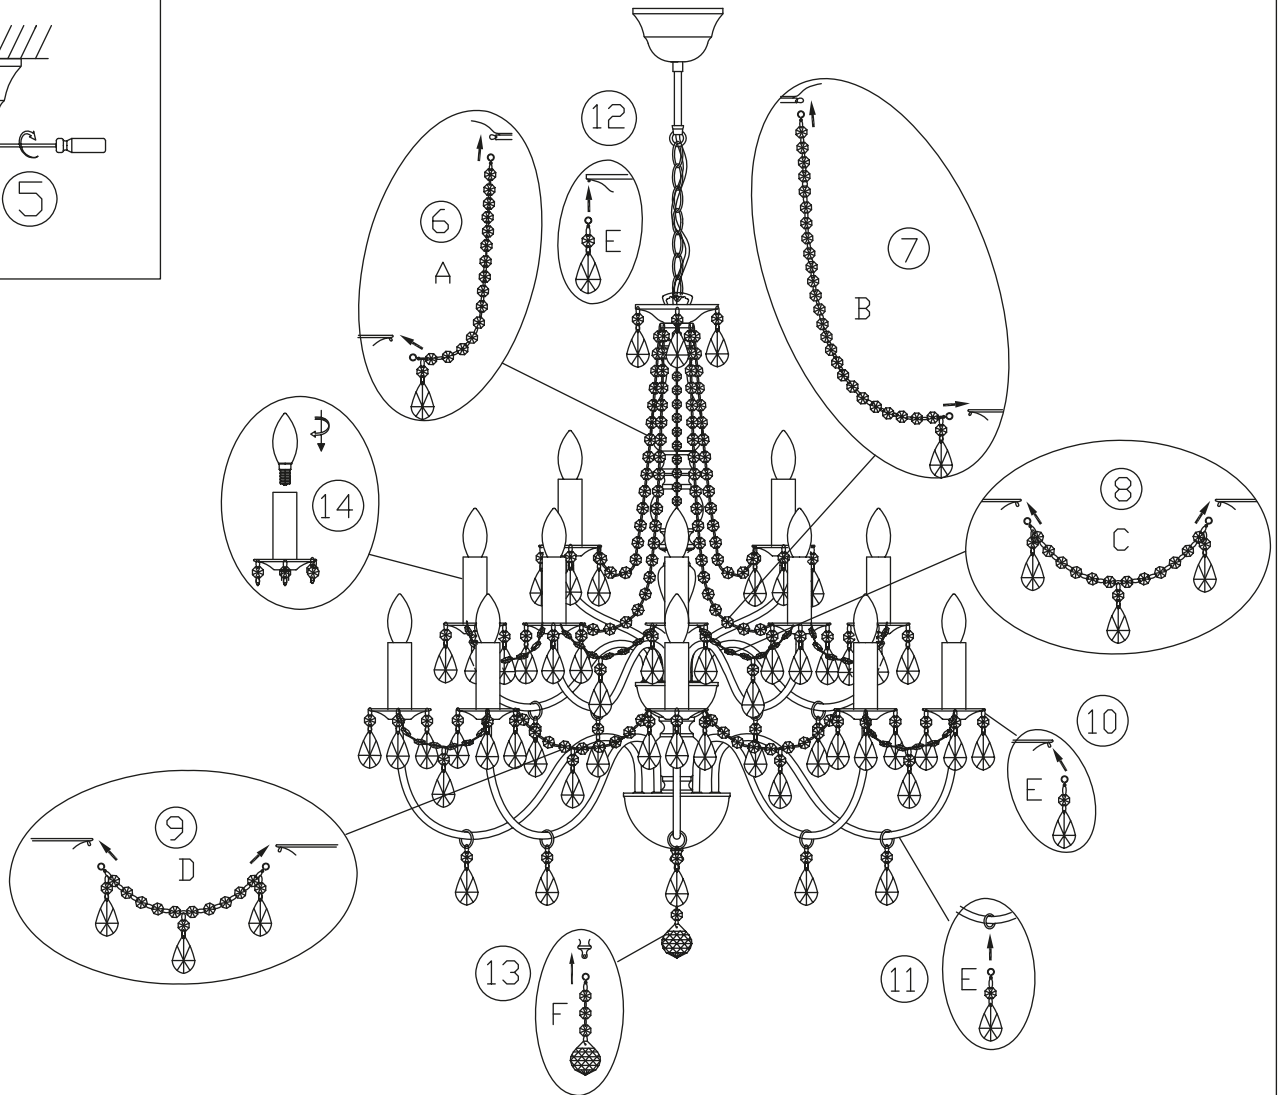

med takuttag
kattopistorasia
asennus
with ceiling
outlet