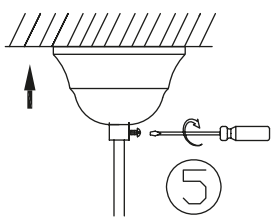

med takuttag
kattopistorasia
asennus
with ceiling
outlet

NO	A	B	C	D	E	F
TYPE						
Q'TY	3	6	6	9	53	1