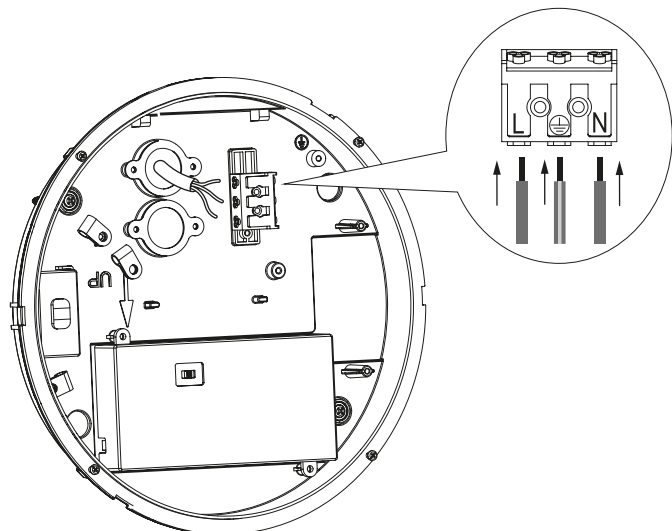

SCAN
LAMPS

MANDAL 71935

www.scan-lamps.no
www.aneta.se

1000 lm

12W LED

T = 3000K warm white

Lifetime 50 000 h

0 s

R_a ≥ 80

ON 30000
OFF

NO

NO: Diodelyskilden i armaturen er ikke utskiftbar, når lyskildens levetid er slutt skal hele armaturen byttes. 50000 tim ≈ 20 år (6 tim/dag)

SE: Lysdioden i armaturen är inte utbytbar, när ljuskällans livstid är slut ska hela armaturen bytas. 50000 tim ≈ 20 år (6 tim/dag)

FI: Valaisimen valolähde ei ole vaihdettavissa. Kun valolähteen elinkaari on loppu niin koko valaisin on vaihdettava.

50 000 tuntia ≈ 20 vuotta (6 t/päivä)

EN: The diode lamp of this luminaire is not replaceable; when the light source reaches its end of life the whole luminaire shall be replaced. 50000 h ≈ 20 years (6 h/day)

NO: Skal installeres av auktorisert elektriker.

SE: Installationen ska utföras av elinstallatör.

FI: Asennuksen saa tehdä vain valtuutettu sähköasentaja.

EN: Installation should be performed by a qualified electrician.

1

2

3

4