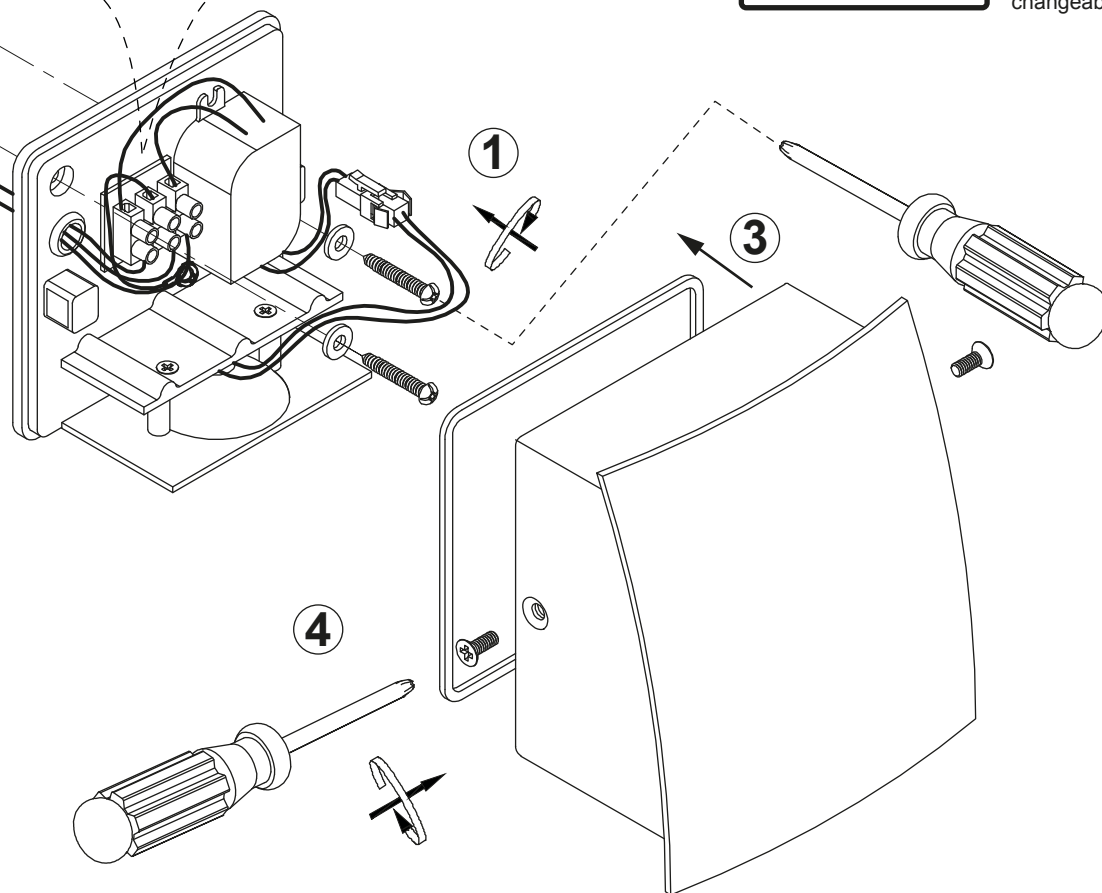

**Aneta**

**FLIP  
13616**

SE: Använd skruv, och plugg i förekommande fall, som är anpassade för materialet på monteringsytan och väderförhållanden.

NO: Benytt skruer, og om nødvendig plugger, som er tilpasset materialet på monteringsoverflaten og værforholdene.

FI: Käytä kiinnitystarvikkeita jotka sopivat asennuspinnan materiaalin kanssa ja erilaisten sääolosuhteiden kanssa.

EN: Use screws, and plugs where appropriate, that are intended to use for the material of the mounting surface and the weather conditions.