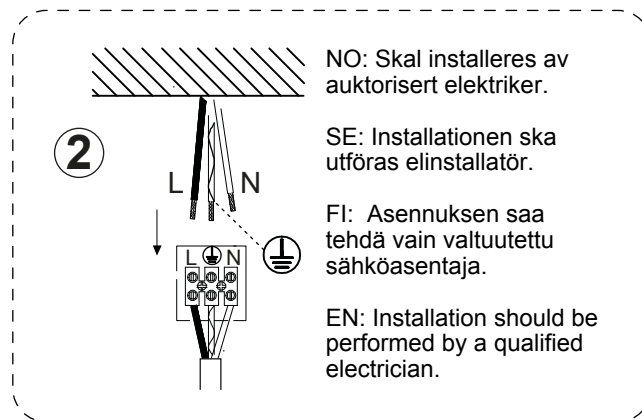

**Aneta**

**FLIP  
13616**

SE: Använd skruv, och plugg i förekommande fall, som är anpassade för materialet på monteringsytan och väderförhållanden.

NO: Benytt skruer, og om nødvendig plugger, som er tilpasset materialet på monteringsoverflaten og værforholdene.

FI: Käytä kiinnitystarvikkeita jotka sopivat asennuspinnan materiaalin kanssa ja erilaisten sääolosuhteiden kanssa.

EN: Use screws, and plugs where appropriate, that are intended to use for the material of the mounting surface and the weather conditions.