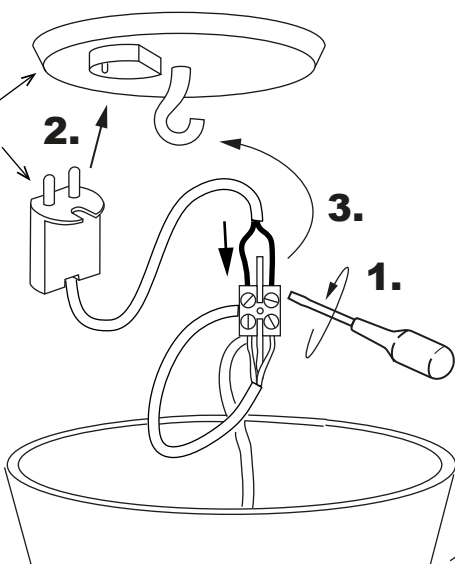

SENSE 15008

Lampputtag (medföljer ej)
 Lampeuttak (ikke inkludert)
 Valaisinpistorasia (ei sis.)
 Luminaire socket (not included)

Lamppropp ojordad (medföljer ej)
 Lampestøpsel ujordet (ikke inkludert)
 Valaisinpistotulppa maadoittamaton (ei sis.)
 Lamp plug unearthed (not included)

Inkoppling direkt till strömkablar
 Installasjon direkt till strømedning
 Kytetään suoraan
 Installation directly to supply cable

Medföljer ej
 Ikke inkludert
 Ei sis. hintaan
 Not included

NO: Rengjøring:
 Tørkes av med tørr klut.
 SE: Rengöring:
 Torkas med torr trasa.
 FI: Puhdistus:
 Pyyhi kuivalla liinalla.
 EN: Cleaning:
 Wipe with a dry cloth.