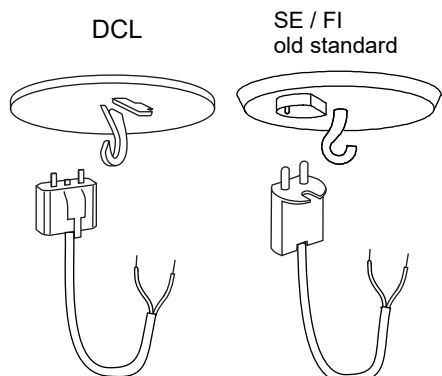

SENSE 15008

Lampputtag (medföljer ej)
 Lampeuttak (ikke inkludert)
 Valaisinpistorasia (ei sis.)
 Luminaire socket (not included)

Lamppropp ojordad (medföljer ej)
 Lampestøpsel ujordet (ikke inkludert)
 Valaisinpistotulppa maadoittamaton (ei sis.)
 Lamp plug unearthed (not included)

Inkoppling direkt till strömkablar
 Installasjon direkt till strømedning
 Kytetään suoraan
 Installation directly to supply cable

Medföljer ej
 Ikke inkludert
 Ei sis. hintaan
 Not included

NO: Rengjøring:
 Tørkes av med tørr klut.
 SE: Rengöring:
 Torkas med torr trasa.
 FI: Puhdistus:
 Pyyhi kuivalla liinalla.
 EN: Cleaning:
 Wipe with a dry cloth.