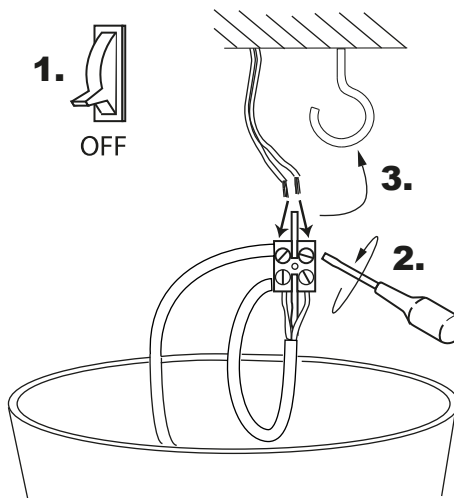

SENSE 15008

Lampputtag (medföljer ej)
 Lampeuttak (ikke inkludert)
 Valaisinpistorasia (ei sis.)
 Luminaire socket (not included)

Lamppropp ojordad (medföljer ej)
 Lampestøpsel ujordet (ikke inkludert)
 Valaisinpistotulppa maadoittamaton (ei sis.)
 Lamp plug unearthed (not included)

Inkoppling direkt till strömkablar
 Installasjon direkt till strømedning
 Kytetään suoraan
 Installation directly to supply cable

Medföljer ej
 Ikke inkludert
 Ei sis. hintaan
 Not included

NO: Rengjøring:
 Tørkes av med tørr klut.
 SE: Rengöring:
 Torkas med torr trasa.
 FI: Puhdistus:
 Pyyhi kuivalla liinalla.
 EN: Cleaning:
 Wipe with a dry cloth.