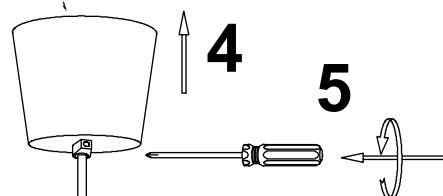

SENSE 15008

Lampputtag (medföljer ej)
 Lampeuttak (ikke inkludert)
 Valaisinpistorasia (ei sis.)
 Luminaire socket (not included)

Lamppropp ojordad (medföljer ej)
 Lampestøpsel ujordet (ikke inkludert)
 Valaisinpistotulppa maadoittamaton (ei sis.)
 Lamp plug unearthed (not included)

Inkoppling direkt till strömkablar
 Installasjon direkt till strømedning
 Kytetään suoraan
 Installation directly to supply cable

Medföljer ej
 Ikke inkludert
 Ei sis. hintaan
 Not included

NO: Rengjøring:
 Tørkes av med tørr klut.
 SE: Rengöring:
 Torkas med torr trasa.
 FI: Puhdistus:
 Pyyhi kuivalla liinalla.
 EN: Cleaning:
 Wipe with a dry cloth.