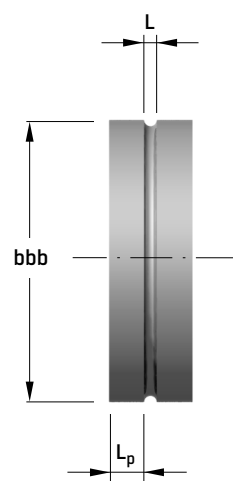

MUFF

BDEM-1

Storlekar 008, 025-125

010-020

BDEM-5

STORLEKAR

BDEM-5-bbb	L (mm)	Lp (mm)	Vikt (kg)
-025	12	60	0.38
-031	12	60	0.44

BDEM-4 - LÅNG MUFF PÅSKJUT - ISKJUT

STORLEKAR

BDEM-4-bbb	L (mm)	Lp (mm)	Vikt (kg)
-008	5	35	0.25
-010	5	35	0.32
-012	5	35	0.40
-016	5	35	0.51
-020	5	35	0.79
-025	5	35	0.95
-031	5	35	1.20
-040	5	60	1.80
-050	5	60	2.20
-063	5	60	2.80

STORLEKAR

BDEM-1-bbb	L (mm)	Lp (mm)	Vikt (kg)
-006	-	35	0.06
-008	12	35	0.08
-010	12	35	0.10
-012	12	35	0.12
-016	12	35	0.15
-020	12	35	0.22
-025	12	35	0.38
-031	12	35	0.44
-040	12	60	1.10
-050	12	60	1.40
-063	12	60	1.70
-080	12	95	3.30
-100	12	95	4.60
-125	12	95	6.00