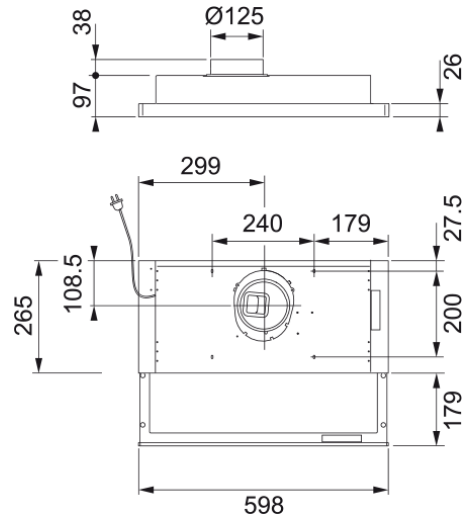

SPISKÅPA 392-12 LGH VIT LED | 110.0350.776

Tekniske data

Kjennetegn

Kjøkkenhette kategori	Uttrekkbar
Overflatefinish	White

Dimensjoner

Bredde	600.0
Kanaltilkobling diameter	125

Energispesifikasjon

Kontakt	Uten
Produktnummer motor	Uten

Installasjon

Installasjon	Uttrekkbar
--------------	------------

Ytelsesverdier

Kapasitet DIN IEC intensiv	0.0
Kapasitet DIN IEC maks.	0.0
Kapasitet DIN IEC min.	0.0
Lydeffektnivå intensiv	0.0
Lydeffektnivå maks.	0.0
Lydeffektnivå min.	0.0