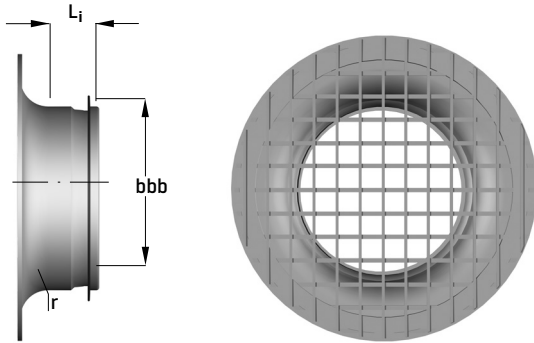

GALLERSTOS

XDEA-5 – GALLERSTOS