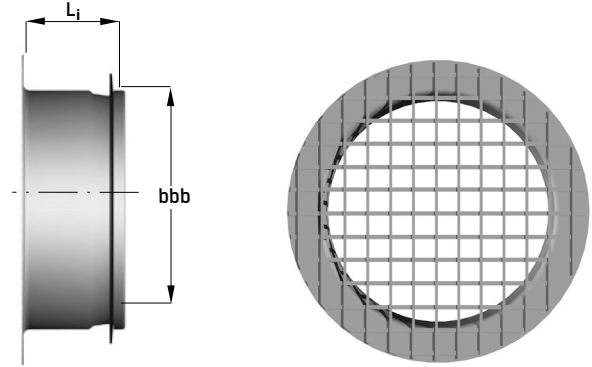

### STORLEKAR

XDEA-5-bbb-10	r (mm)	Li (mm)	Vikt (kg)
-008	10	35	0.18
-010	15	35	0.25
-012	20	35	0.36
-016	25	35	0.51
-020	25	35	0.68
-025	25	35	0.97
-031	25	35	1.4
-040	30	60	2.0
-050	30	60	2.7
-063	30	60	3.7