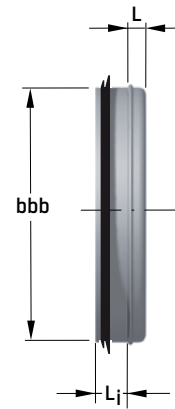

#### STORLEKAR

BDEG-1-bbb	Lp (mm)	Vikt (kg)
-006	40	0.05
-008	40	0.07
-010	40	0.11
-012	40	0.14
-016	40	0.25
-020	40	0.32
-025	40	0.47
-031	40	0.71
-040	40	1.4
-050	45	1.9
-063	70	2.9
-080 *	95	5.8
-100 *	95	8.2
-125 *	95	11.4

#### STORLEKAR

BDEG-4-bbb	L (mm)	Li (mm)	Vikt (kg)
-006	15	35	0.10
-008	15	35	0.10
-010	17	35	0.10
-012	17	35	0.10
-016	17	35	0.20
-020	15	35	0.30
-025	15	35	0.60
-031	15	35	0.90
-040	16	35	1.2
-050	30	70	1.8
-063	30	70	2.5
-080 *	30	95	6.1
-100 *	30	95	8.5
-125 *	30	95	12.0