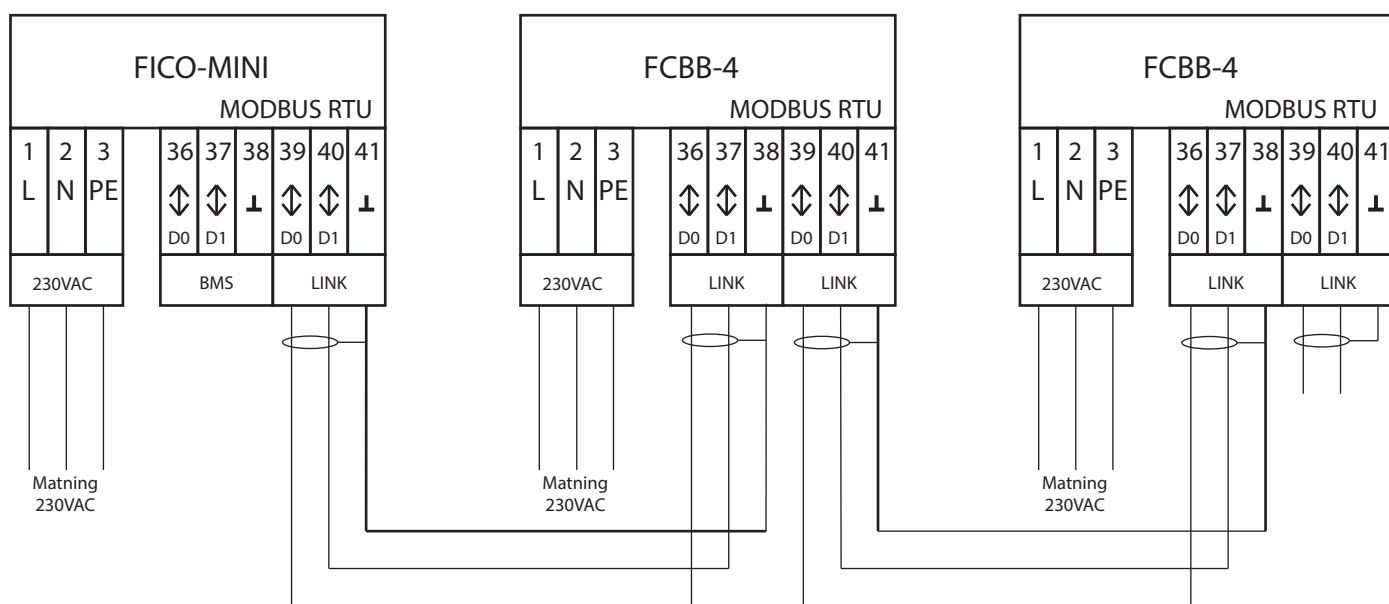

ÖVERVAKNINGSSYSTEM FICO-MINI

ELEKTRISKA ANSLUTNINGAR

KOPPLINGSSCHEMA

SYSTEMÖVERSIKT

Anslutningskabel
EQQ3x1,5

Kommunikationskabel
FQAR-PG 2x0.5 (1 twisted pair)

Anslutningskabel
EQQ3x1,5

Kommunikationskabel
FQAR-PG 2x0.5 (1 partvinnad par)