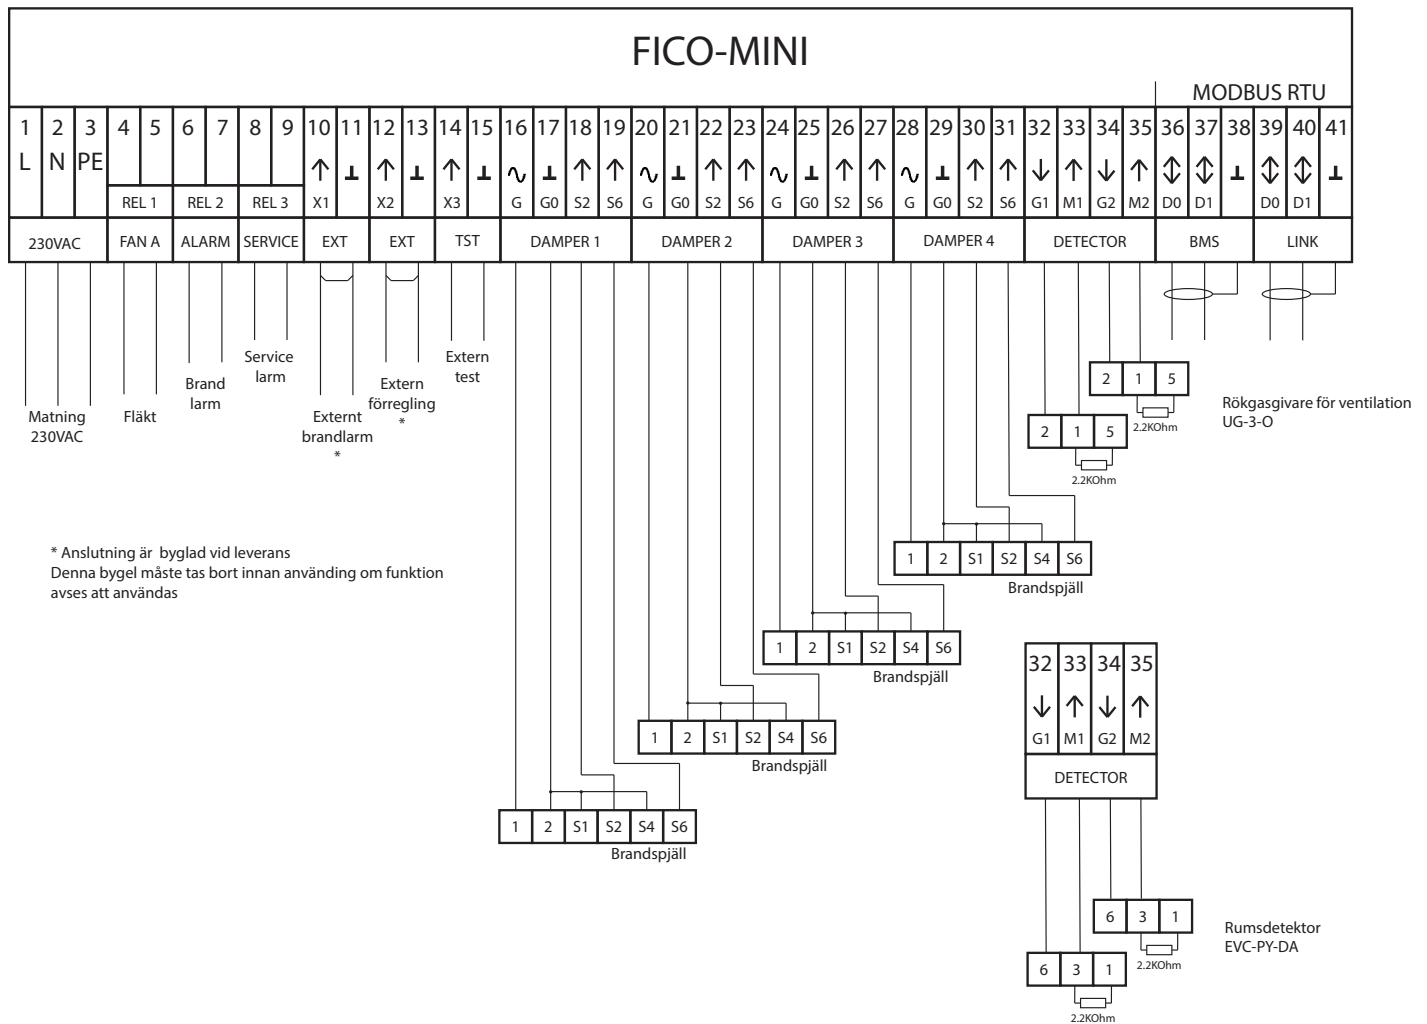

ÖVERVAKNINGSSYSTEM FICO-MINI

ELEKTRISKA ANSLUTNINGAR

KOPPLINGSSCHEMA

SYSTEMÖVERSIKT

Anslutningskabel
EQQ3x1,5

Kommunikationskabel
FQAR-PG 2x0.5 (1 twisted pair)

Anslutningskabel
EQQ3x1,5

Kommunikationskabel
FQAR-PG 2x0.5 (1 partvinnad par)