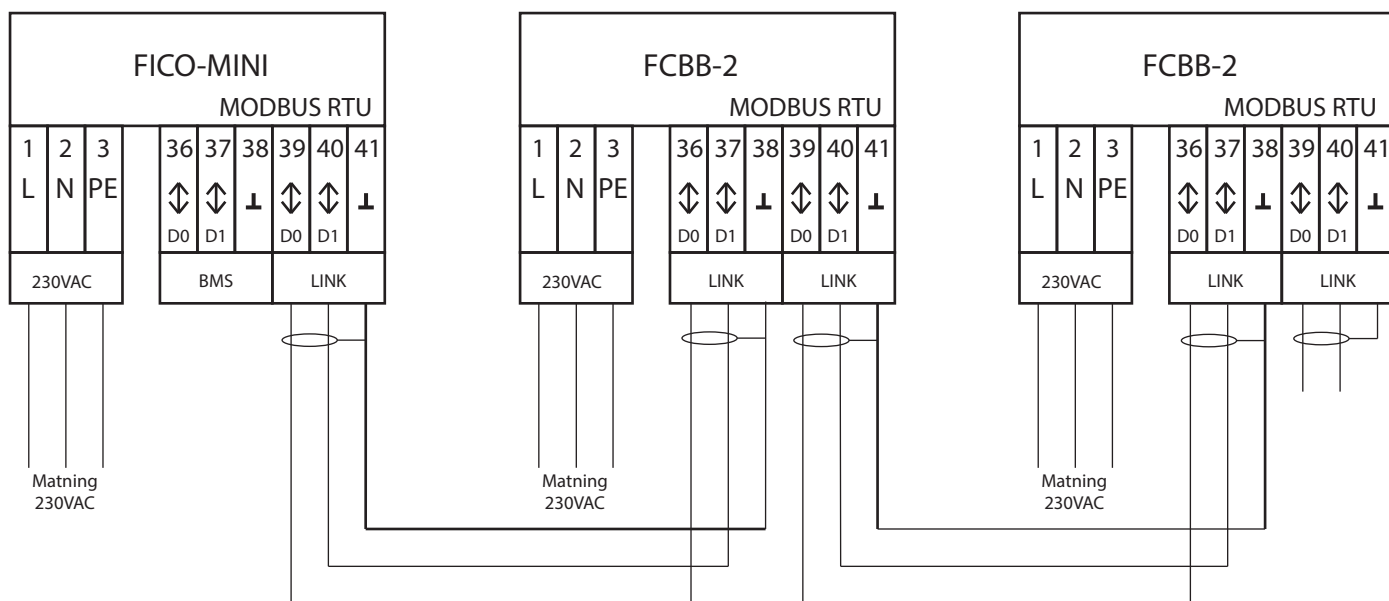

ÖVERVAKNINGSSYSTEM FICO-MINI

ELEKTRISKA ANSLUTNINGAR

KOPPLINGSSCHEMA

SYSTEMÖVERSIKT

Anslutningskabel
EQQ3x1,5

Kommunikationskabel
FQAR-PG 2x0.5 (1 twisted pair)

Anslutningskabel
EQQ3x1,5

Kommunikationskabel
FQAR-PG 2x0.5 (1 partvinnad par)