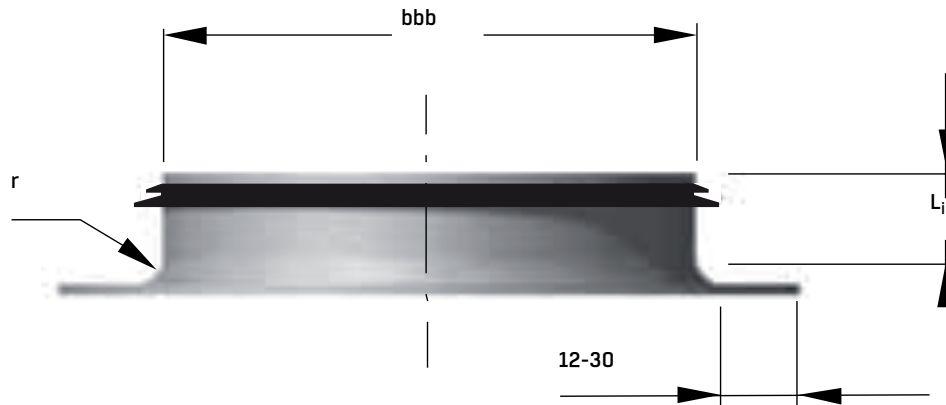

AVSTICK

BDEA-5 - AVSTICK MED RADIE OCH BRED POPNITSKANT

STORLEKAR

| BDEA-5-bbb | r (mm) | Li (mm) | Vikt (kg) |
|------------|-----------|------------|--------------|
| -008 | 10 | 35 | 0.11 |
| -010 | 15 | 35 | 0.15 |
| -012 | 20 | 35 | 0.20 |
| -016 | 25 | 35 | 0.27 |
| -020 | 25 | 35 | 0.35 |
| -025 | 25 | 35 | 0.51 |
| -031 | 25 | 35 | 0.70 |
| -040 | 30 | 60 | 0.88 |
| -050 | 30 | 60 | 1.1 |
| -063 | 30 | 60 | 1.4 |