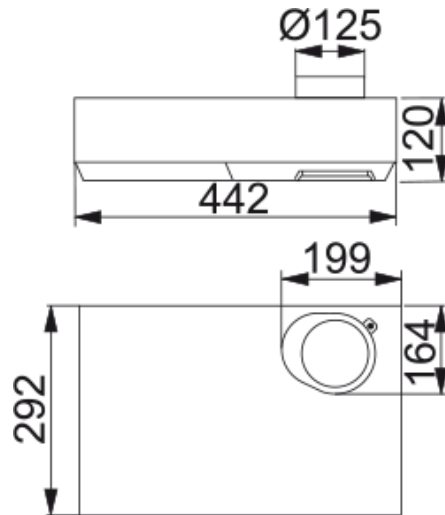

Ventilator 400 HVIT | 110.0038.353

Tekniske data

Kjennetegn

Kjøkkenhette kategori Innbygging

Finish White

Dimensjoner

Bredde 450.0

Kanaltilkobling diameter 125

Ytelsesverdier

Kapasitet DIN IEC maks. 339.0

Kapasitet DIN IEC min. 188.0

Lydeffektnivå intensiv 0.0

Lydeffektnivå maks. 63.0

Lydeffektnivå min. 51.0

Produkt spesifikasjon

Energieffektivitet C