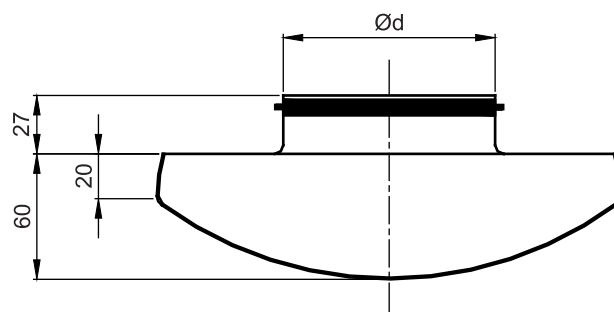

## SPRIDNINGSBILD, MÅTT OCH VIKT

### SPRIDNINGSBILD

Ovanifrån

Från sidan

Kastlängden vid underkyld luft beräknas genom att använda korrektionsfaktorn k enligt följande formel:

$$L_{0,2(\Delta t)} = k \times L_{0,2}$$

$\Delta t, ^\circ\text{C}$	b	h	k
0	$0,6 \times L_{0,2}$	$0,07 \times L_{0,2}$	1,0
-7	$0,8 \times L_{0,2}$	$0,15 \times L_{0,2}$	0,7

### MÅTT OCH VIKT

Storlek	Ød (mm)	B x H (mm)	Vikt (g)
100	98	218 x 156	0,66
125	123	218 x 156	0,65