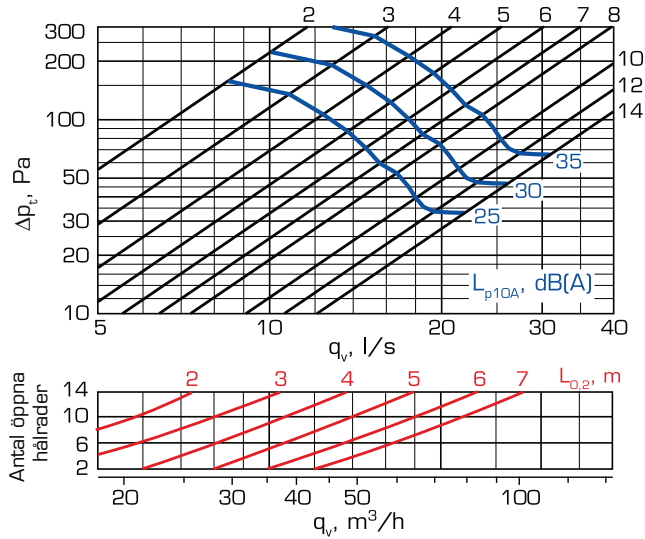

LJUDDATA

LUFTFLÖDE, TRYCKFALL, LJUDNIVÅ, KASTLÄNGD

STQA-100-C