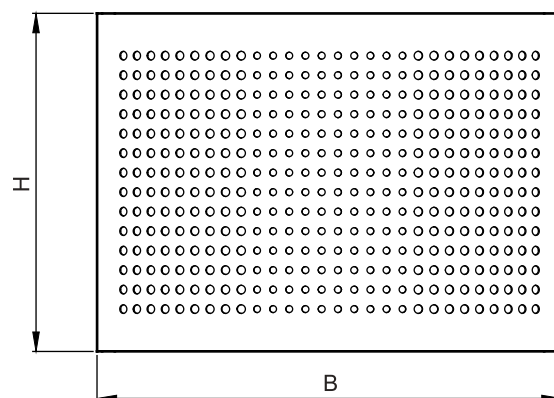

## SPRIDNINGSBILD, MÅTT OCH VIKT

### SPRIDNINGSBILD

Ovanifrån

Från sidan

Kastlängden vid underkyld luft beräknas genom att använda korrektionsfaktorn k enligt följande formel:

$$L_{0,2(\Delta t)} = k \times L_{0,2}$$

$\Delta t, ^\circ\text{C}$	b	h	k
0	$0,6 \times L_{0,2}$	$0,07 \times L_{0,2}$	1,0
-7	$0,8 \times L_{0,2}$	$0,15 \times L_{0,2}$	0,7

### MÅTT OCH VIKT

Storlek	Ød (mm)	B x H (mm)	Vikt (g)
100	98	218 x 156	0,66
125	123	218 x 156	0,65