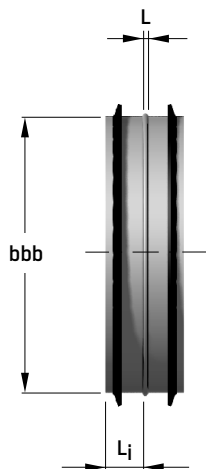

NIPPEL

BDEN-1

BDEN-5

BDEN-4 - LÅNG NIPPEL

STORLEKAR

BDEN-1-bbb	L (mm)	Lp (mm)	Vikt (kg)
-006	5	35	0.09
-008	5	35	0.10
-010	4	34	0.11
-012	4	34	0.15
-016	4	34	0.19
-020	4	34	0.27
-025	5	35	0.43
-031	5	35	0.52
-040	8	60	1.10
-050	8	60	1.40
-063	8	60	1.80
-080	12	95	3.70
-100	12	95	5.20
-125	12	95	6.60

STORLEKAR

BDEN-5-bbb	L (mm)	Li (mm)	Vikt (kg)
-025	5	60	0.43
-031	5	60	0.52

STORLEKAR

BDEN-4-bbb	L (mm)	Li (mm)	Vikt (kg)
-008	5	35	0.25
-010	5	35	0.32
-012	5	35	0.40
-016	5	35	0.51
-020	5	35	0.79
-025	5	35	0.95
-031	5	35	1.20
-040	5	60	1.80
-050	5	60	2.20
-063	5	60	2.80