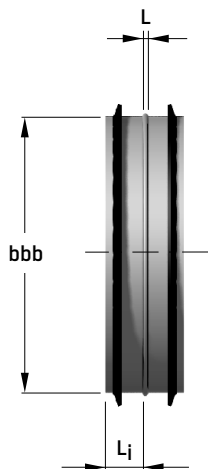

### BDEN-1

### STORLEKAR

BDEN-1-bbb	L (mm)	Lp (mm)	Vikt (kg)
-006	5	35	0.09
-008	5	35	0.10
-010	4	34	0.11
-012	4	34	0.15
-016	4	34	0.19
-020	4	34	0.27
-025	5	35	0.43
-031	5	35	0.52
-040	8	60	1.10
-050	8	60	1.40
-063	8	60	1.80
-080	12	95	3.70
-100	12	95	5.20
-125	12	95	6.60

### STORLEKAR

BDEN-5-bbb	L (mm)	Li (mm)	Vikt (kg)
-025	5	60	0.43
-031	5	60	0.52

### STORLEKAR

BDEN-4-bbb	L (mm)	Li (mm)	Vikt (kg)
-008	5	35	0.25
-010	5	35	0.32
-012	5	35	0.40
-016	5	35	0.51
-020	5	35	0.79
-025	5	35	0.95
-031	5	35	1.20
-040	5	60	1.80
-050	5	60	2.20
-063	5	60	2.80