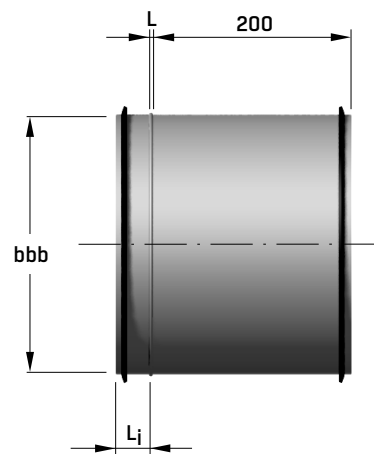

### STORLEKAR

BDEN-1-bbb	L (mm)	Lp (mm)	Vikt (kg)
-006	5	35	0.09
-008	5	35	0.10
-010	4	34	0.11
-012	4	34	0.15
-016	4	34	0.19
-020	4	34	0.27
-025	5	35	0.43
-031	5	35	0.52
-040	8	60	1.10
-050	8	60	1.40
-063	8	60	1.80
-080	12	95	3.70
-100	12	95	5.20
-125	12	95	6.60