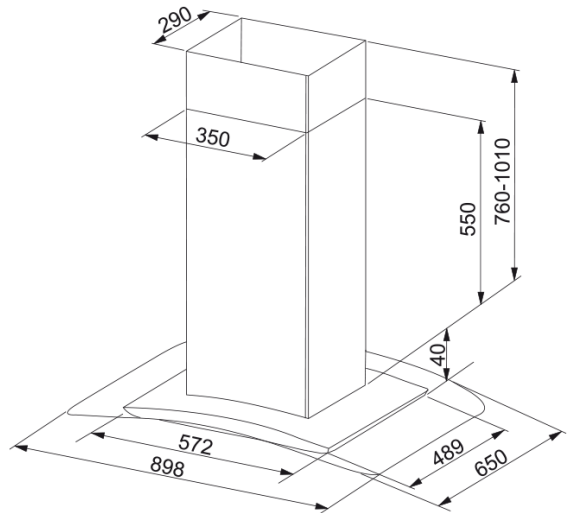

SPISKÅPA 772-12/90 OPAL FRI LGH RF LED | 110.0325.318

Tekniske data

Kjennetegn

Kjøkkenhette kategori	Opphengt
Overflatefinish	Rustfritt stål

Dimensjoner

Bredde	900.0
Kanaltilkobling diameter	160

Energispesifikasjon

Kontakt	Uten
Produktnummer motor	Uten

Installasjon

Installasjon	Kjøkkenøy
--------------	-----------

Ytelsesverdier

Kapasitet DIN IEC intensiv	0.0
Kapasitet DIN IEC maks.	0.0
Kapasitet DIN IEC min.	0.0
Lydeffektnivå intensiv	0.0
Lydeffektnivå maks.	0.0
Lydeffektnivå min.	0.0