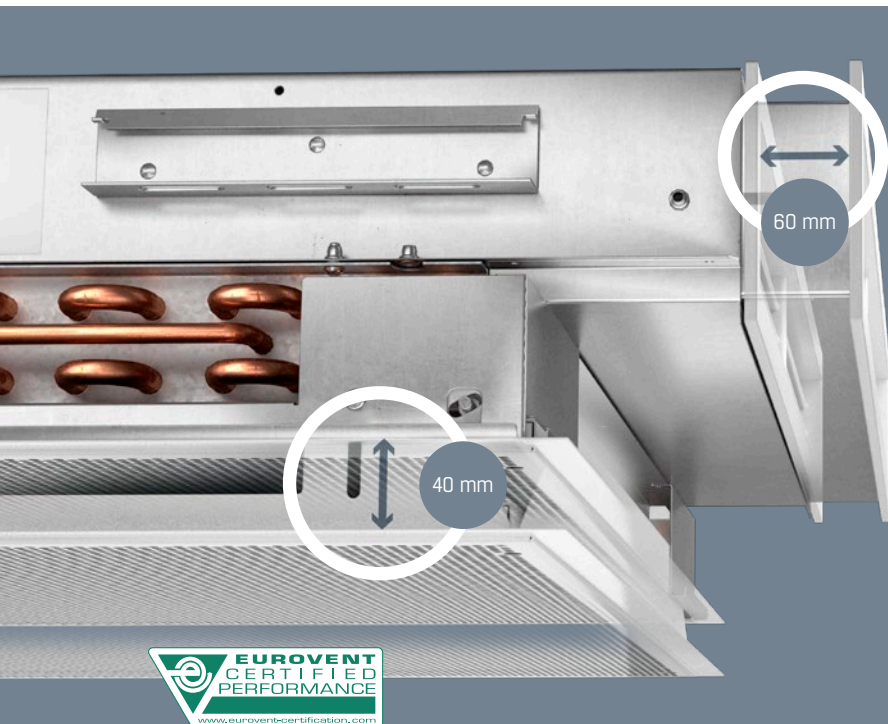

Detta spridningssystem ger komfort och flexibilitet tack vare ställbara lameller. Den avancerade Pi-funktionen ger ännu större flexibilitet genom att systemet även får en funktion för behovsstyrd ventilation. Luftspridningen anpassas efter personers närvaro i byggnaden och gör att ventilations-systemet fungerar mycket effektivt. Orion II med Pi-funktion är tryckberoende och gör att systemet passar många olika typer av kanalsystem.

## ENKEL INSTALLATION

Orion II ger utmärkt flexibilitet och enkel installation. Det teleskopiska frontgallret och höjdstyrningen är två egenskaper som ger snabbare anpassning på plats. Batteriet kan enkelt vändas för att passa installationer vänster-höger eller höger-vänster. Med en frontplåt som kan fästas med gångjärn från valfri sida går det snabbt och smidigt att komma åt styrsystemet och enkelt att rengöra.