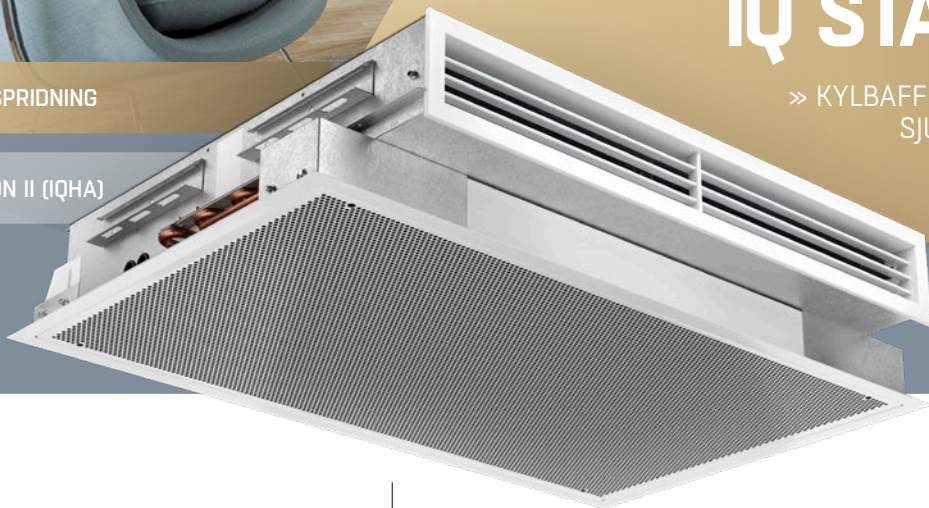

# iQ STAR ORION II

» KYLBAFFEL FÖR HOTELLRUM, ENSKILDA SJUKHUSRUM OCH KONTORSRUM

 LUFTSPRIDNING

iQ STAR ORION II (IQHA)

## De viktigaste fördelarna med iQ STAR ORION II

- 4 storlekar
- Längd: 100 till 160 cm
- Behaglig miljö med god kvalitet på inomhusluften och låg ljudnivå på mindre än 20 dB(A)
- 3 olika galler (fast, horisontellt ställbar lamell samt vertikalt och horisontellt ställbara lameller)
- Pi-ställdon för funktion med behovsstyrd ventilation
- Enkel installation tack vare ställbar höjd och frontgaller

Kylbaffeln Orion II är en aktiv kylbaffel för ventilation, kyla och värme.

Den är avsedd för hotellrum, enskilda sjukhusrum och kontorsrum där Orions extra låga ljudnivå (t.ex. <20 dB(A) vid 20 l/sek) och höga komfort kommer särskilt väl till pass. En design som enkelt kan anpassas till framtida ändringar av lokalernas inredningar, låg energiförbrukning och låga underhållskostnader är andra attraktiva fördelar.

Detta spridningssystem ger komfort och flexibilitet tack vare ställbara lameller. Den avancerade Pi-funktionen ger ännu större flexibilitet genom att systemet även får en funktion för behovsstyrd ventilation. Luftspridningen anpassas efter personers närvaro i byggnaden och gör att ventilations-systemet fungerar mycket effektivt. Orion II med Pi-funktion är tryckberoende och gör att systemet passar många olika typer av kanalsystem.